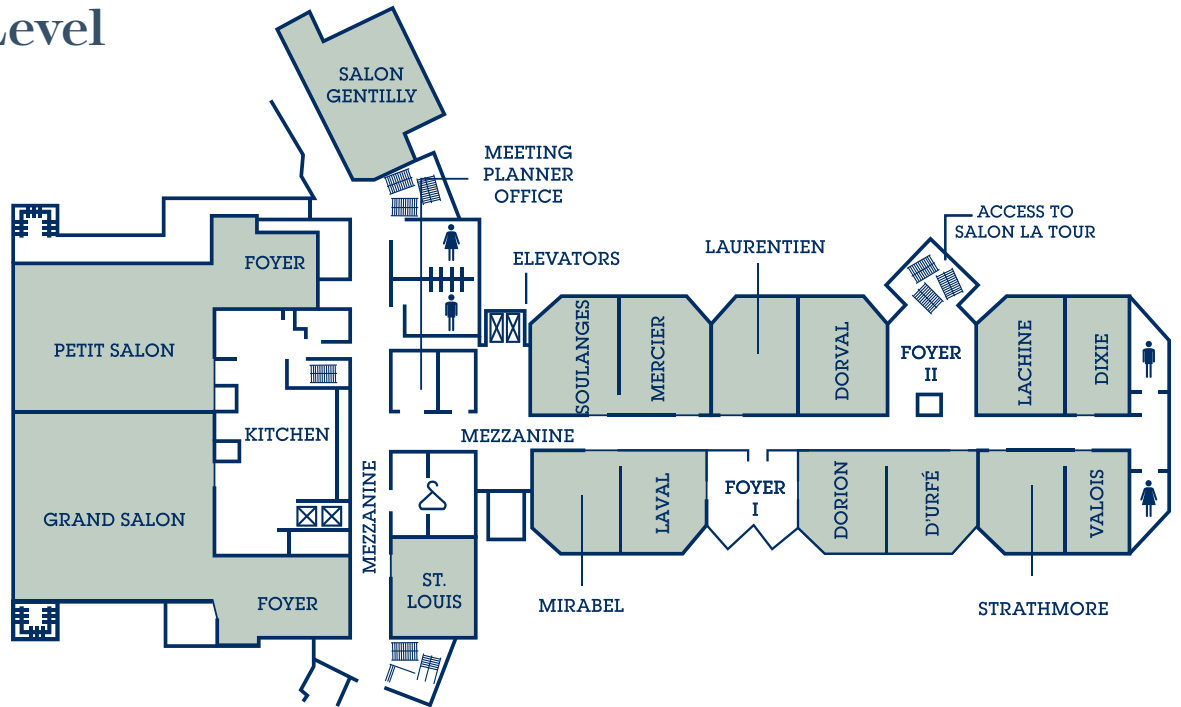

Sheraton[®]

MONTREAL AIRPORT HOTEL

Meeting Level

	DIM (l x w)	AREA	HEIGHT	BANQ.	THTR.	CONF.	REC.	CLASS	U-SHAPE	H.SQ	DINNER DANCE
STRATHMORE	23.0'x 24.0'	552ft ²	8.4'	50	55	24	50	33	22	24	32
LAVAL	23.0'x 24.0'	552ft ²	8.4'	-	-	16	-	-	-	-	-
MIRABEL	23.0'x 24.0'	552ft ²	8.4'	-	-	-	-	-	16	-	-
ST.LOUIS	19.6'x 27.0'	530ft ²	10.0'	-	-	16	-	-	-	-	-
GRAND PETIT SALONS	96.0'x 60.0'	5,760ft ²	12.0'	450	600	-	850	290	-	-	400
GRAND SALON	58.0'x 60.0'	3,480ft ²	12.0'	250	360	80	550	186	70	80	200
PETIT SALON	38.0'x 60.0'	2,280ft ²	12.0'	150	220	40	300	100	45	55	150
FOYER GRAND SALON	29.0'x 32.0'	982ft ²	9.0'	-	80	36	-	40	30	-	-
FOYER PETIT SALON	22.0'x 27.0'	594ft ²	9.0'	-	50	20	-	24	16	-	-
GENTILLY	30.0'x 25.0'	750ft ²	10.0'	80	100	36	70	45	30	40	50
SOULANGES	26.0'x 24.0'	624ft ²	8.4'	50	60	24	50	36	22	30	32
MERCIER	26.0'x 24.0'	624ft ²	8.4'	50	60	24	50	36	22	30	32
LAURENTIAN	26.0'x 24.0'	624ft ²	8.4'	50	60	24	50	36	22	30	32
DORVAL	26.0'x 24.0'	624ft ²	8.4'	50	60	24	50	36	22	30	32
LACHINE	26.0'x 24.0'	624ft ²	8.4'	-	-	24	-	36	22	30	-
DIXIE	23.0'x 20.0'	460ft ²	8.4'	-	-	16	-	24	12	20	-
D'URFE	23.0'x 24.0'	552ft ²	8.4'	50	50	24	50	33	22	24	32
VALOIS	23.0'x 20.0'	460ft ²	8.4'	30	40	16	40	24	-	20	20
DORION	23.0'x 24.0'	552ft ²	8.4'	50	50	24	50	33	22	24	32