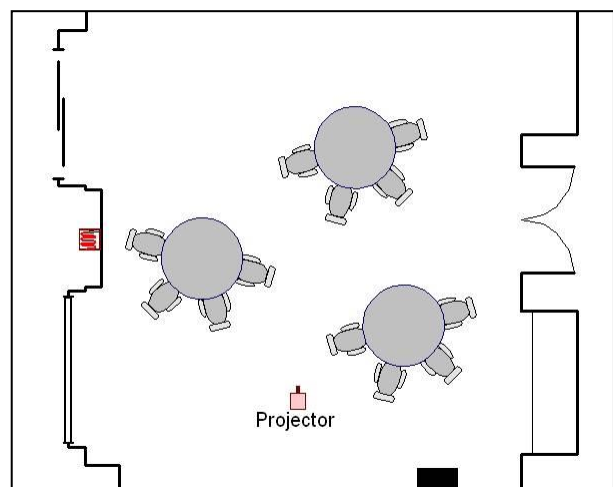

THE WESTIN

VALENCIA

Turia I

Salon / Meeting room	Tamaño / Size	Ancho / Width	Largo / Length	Altura / Height	
Turia I	50 m ²	6.6 m	7.8 m	3.7 m	

Capacidades / Capacities	Teatro / Theatre	Escuela / Classroom	Forma U / U-Shape	Imperial / Boardroom	Cabarete / Cabaret
PAX	40	25	18	18	18

Teatro / Theatre

Escuela / Classroom

Forma U / U-Shape

Cabarete / Cabaret

THE WESTIN

VALENCIA

Turia II

Salon / Meeting room	Tamaño / Size	Ancho / Width	Largo / Length	Altura / Height	
Turia II	50 m ²	6.6 m	7.8 m	3.7 m	

THE WESTIN

VALENCIA

Turia

Salon / Meeting room	Tamaño / Size	Ancho / Width	Largo / Length	Altura / Height	
Turia	100 m ²	6.6 m	15.1 m	3.7 m	

Capacidades / Capacities	Teatro / Theatre	Escuela / Classroom	Forma U / U-Shape	Imperial / Boardroom	Cabarete / Cabaret
PAX	80	50	32	40	42