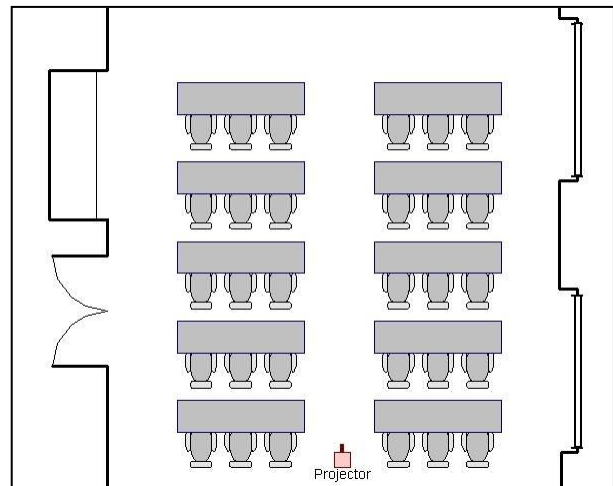

THE WESTIN

VALENCIA

Turia I

Salon / Meeting room	Tamaño / Size	Ancho / Width	Largo / Length	Altura / Height	
Turia I	50 m ²	6.6 m	7.8 m	3.7 m	

Capacidades / Capacities	Teatro / Theatre	Escuela / Classroom	Forma U / U-Shape	Imperial / Boardroom	Cabarete / Cabaret
PAX	40	25	18	18	18

Teatro / Theatre

Escuela / Classroom

Forma U / U-Shape

Cabarete / Cabaret

THE WESTIN

VALENCIA

Turia II

Salon / Meeting room	Tamaño / Size	Ancho / Width	Largo / Length	Altura / Height	
Turia II	50 m ²	6.6 m	7.8 m	3.7 m	

Capacidades / Capacities	Teatro / Theatre	Escuela / Classroom	Forma U / U-Shape	Imperial / Boardroom	Cabarete / Cabaret
PAX	40	25	18	18	18

Teatro / Theatre

Escuela / Classroom

Forma U / U-Shape

Cabarete / Cabaret

THE WESTIN

VALENCIA

Turia

Salon / Meeting room	Tamaño / Size	Ancho / Width	Largo / Length	Altura / Height	
Turia	100 m ²	6.6 m	15.1 m	3.7 m	

Capacidades / Capacities	Teatro / Theatre	Escuela / Classroom	Forma U / U-Shape	Imperial / Boardroom	Cabarete / Cabaret
PAX	80	50	32	40	42