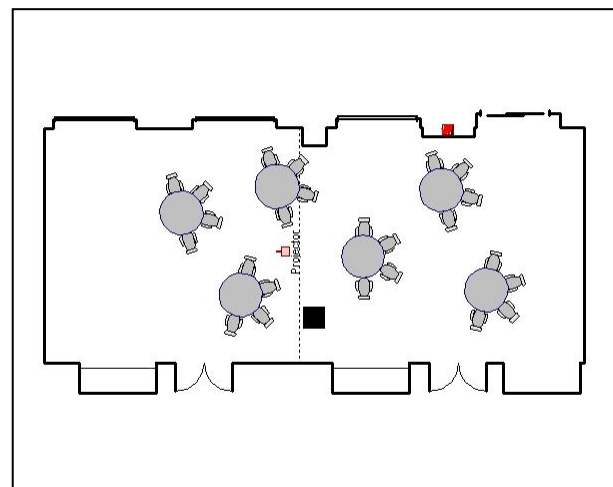

THE WESTIN

VALENCIA

Turia I

Salon / Meeting room	Tamaño / Size	Ancho / Width	Largo / Length	Altura / Height	
Turia I	50 m ²	6.6 m	7.8 m	3.7 m	

Capacidades / Capacities	Teatro / Theatre	Escuela / Classroom	Forma U / U-Shape	Imperial / Boardroom	Cabarete / Cabaret
PAX	40	25	18	18	18

Teatro / Theatre

Escuela / Classroom

Forma U / U-Shape

Cabarete / Cabaret

THE WESTIN

VALENCIA

Turia II

Salon / Meeting room	Tamaño / Size	Ancho / Width	Largo / Length	Altura / Height	
Turia II	50 m ²	6.6 m	7.8 m	3.7 m	

THE WESTIN

VALENCIA

Turia

Salon / Meeting room	Tamaño / Size	Ancho / Width	Largo / Length	Altura / Height	
Turia	100 m ²	6.6 m	15.1 m	3.7 m	

Capacidades / Capacities	Teatro / Theatre	Escuela / Classroom	Forma U / U-Shape	Imperial / Boardroom	Cabarete / Cabaret
PAX	80	50	32	40	42

Teatro / Theatre

Escuela / Classroom

Forma U / U-Shape

Cabarete / Cabaret