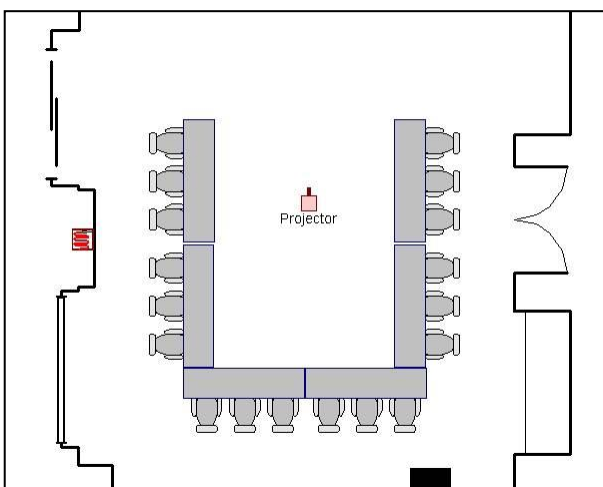

THE WESTIN

VALENCIA

Turia I

Salon / Meeting room	Tamaño / Size	Ancho / Width	Largo / Length	Altura / Height	
Turia I	50 m ²	6.6 m	7.8 m	3.7 m	

Capacidades / Capacities	Teatro / Theatre	Escuela / Classroom	Forma U / U-Shape	Imperial / Boardroom	Cabarete / Cabaret
PAX	40	25	18	18	18

Teatro / Theatre

Escuela / Classroom

Forma U / U-Shape

Cabarete / Cabaret

THE WESTIN

VALENCIA

Turia II

Salon / Meeting room	Tamaño / Size	Ancho / Width	Largo / Length	Altura / Height	
Turia II	50 m ²	6.6 m	7.8 m	3.7 m	

Capacidades / Capacities	Teatro / Theatre	Escuela / Classroom	Forma U / U-Shape	Imperial / Boardroom	Cabarete / Cabaret
PAX	40	25	18	18	18

Teatro / Theatre

Escuela / Classroom

Forma U / U-Shape

Cabarete / Cabaret

THE WESTIN

VALENCIA

Turia

Salon / Meeting room	Tamaño / Size	Ancho / Width	Largo / Length	Altura / Height	
Turia	100 m ²	6.6 m	15.1 m	3.7 m	

Capacidades / Capacities	Teatro / Theatre	Escuela / Classroom	Forma U / U-Shape	Imperial / Boardroom	Cabarete / Cabaret
PAX	80	50	32	40	42