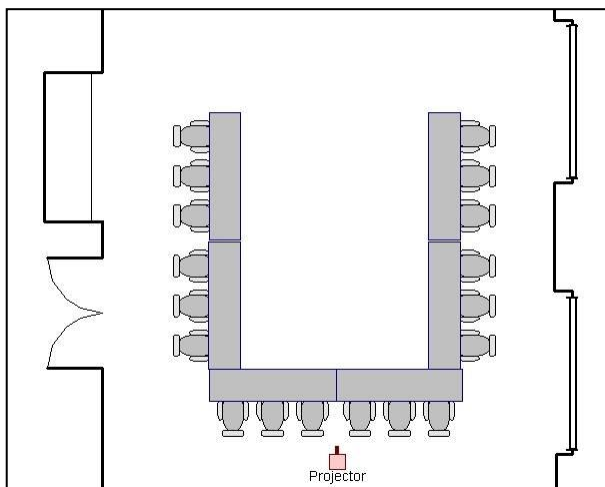

THE WESTIN

VALENCIA

Turia I

Salon / Meeting room	Tamaño / Size	Ancho / Width	Largo / Length	Altura / Height	
Turia I	50 m ²	6.6 m	7.8 m	3.7 m	

Capacidades / Capacities	Teatro / Theatre	Escuela / Classroom	Forma U / U-Shape	Imperial / Boardroom	Cabarete / Cabaret
PAX	40	25	18	18	18

Teatro / Theatre

Escuela / Classroom

Forma U / U-Shape

Cabarete / Cabaret

THE WESTIN

VALENCIA

Turia II

Salon / Meeting room	Tamaño / Size	Ancho / Width	Largo / Length	Altura / Height	
Turia II	50 m ²	6.6 m	7.8 m	3.7 m	

Capacidades / Capacities	Teatro / Theatre	Escuela / Classroom	Forma U / U-Shape	Imperial / Boardroom	Cabarete / Cabaret
PAX	40	25	18	18	18

Teatro / Theatre

Escuela / Classroom

Forma U / U-Shape

Cabarete / Cabaret

THE WESTIN

VALENCIA

Turia

Salon / Meeting room	Tamaño / Size	Ancho / Width	Largo / Length	Altura / Height	
Turia	100 m ²	6.6 m	15.1 m	3.7 m	

Capacidades / Capacities	Teatro / Theatre	Escuela / Classroom	Forma U / U-Shape	Imperial / Boardroom	Cabarete / Cabaret
PAX	80	50	32	40	42