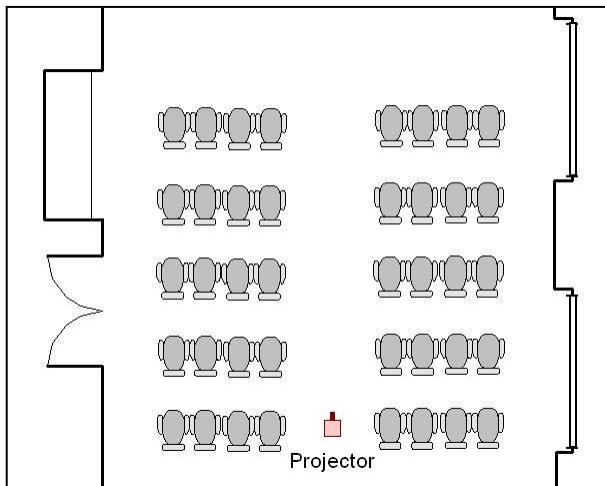

THE WESTIN

VALENCIA

Turia I

Salon / Meeting room	Tamaño / Size	Ancho / Width	Largo / Length	Altura / Height	
Turia I	50 m ²	6.6 m	7.8 m	3.7 m	

Capacidades / Capacities	Teatro / Theatre	Escuela / Classroom	Forma U / U-Shape	Imperial / Boardroom	Cabarete / Cabaret
PAX	40	25	18	18	18

Teatro / Theatre

Escuela / Classroom

Forma U / U-Shape

Cabarete / Cabaret

THE WESTIN

VALENCIA

Turia II

Salon / Meeting room	Tamaño / Size	Ancho / Width	Largo / Length	Altura / Height	
Turia II	50 m ²	6.6 m	7.8 m	3.7 m	

Capacidades / Capacities	Teatro / Theatre	Escuela / Classroom	Forma U / U-Shape	Imperial / Boardroom	Cabarete / Cabaret
PAX	40	25	18	18	18

Teatro / Theatre

Escuela / Classroom

Forma U / U-Shape

Cabarete / Cabaret

THE WESTIN

VALENCIA

Turia

Salon / Meeting room	Tamaño / Size	Ancho / Width	Largo / Length	Altura / Height	
Turia	100 m ²	6.6 m	15.1 m	3.7 m	

Capacidades / Capacities	Teatro / Theatre	Escuela / Classroom	Forma U / U-Shape	Imperial / Boardroom	Cabarete / Cabaret
PAX	80	50	32	40	42