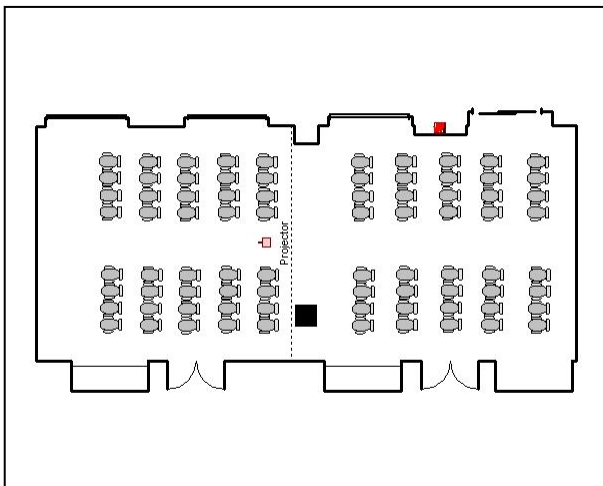

THE WESTIN

VALENCIA

Turia I

Salon / Meeting room	Tamaño / Size	Ancho / Width	Largo / Length	Altura / Height	
Turia I	50 m ²	6.6 m	7.8 m	3.7 m	

Capacidades / Capacities	Teatro / Theatre	Escuela / Classroom	Forma U / U-Shape	Imperial / Boardroom	Cabarete / Cabaret
PAX	40	25	18	18	18

Teatro / Theatre

Escuela / Classroom

Forma U / U-Shape

Cabarete / Cabaret

THE WESTIN

VALENCIA

Turia II

Salon / Meeting room	Tamaño / Size	Ancho / Width	Largo / Length	Altura / Height	
Turia II	50 m ²	6.6 m	7.8 m	3.7 m	

Capacidades / Capacities	Teatro / Theatre	Escuela / Classroom	Forma U / U-Shape	Imperial / Boardroom	Cabarete / Cabaret
PAX	40	25	18	18	18

Teatro / Theatre

Escuela / Classroom

Forma U / U-Shape

Cabarete / Cabaret

THE WESTIN

VALENCIA

Turia

Salon / Meeting room	Tamaño / Size	Ancho / Width	Largo / Length	Altura / Height	
Turia	100 m ²	6.6 m	15.1 m	3.7 m	

Capacidades / Capacities	Teatro / Theatre	Escuela / Classroom	Forma U / U-Shape	Imperial / Boardroom	Cabarete / Cabaret
PAX	80	50	32	40	42