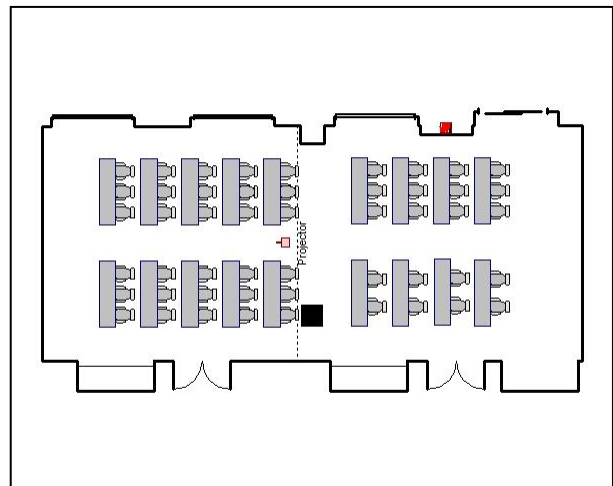

THE WESTIN

VALENCIA

Turia I

Salon / Meeting room	Tamaño / Size	Ancho / Width	Largo / Length	Altura / Height	
Turia I	50 m ²	6.6 m	7.8 m	3.7 m	

Capacidades / Capacities	Teatro / Theatre	Escuela / Classroom	Forma U / U-Shape	Imperial / Boardroom	Cabarete / Cabaret
PAX	40	25	18	18	18

Teatro / Theatre

Escuela / Classroom

Forma U / U-Shape

Cabarete / Cabaret

THE WESTIN

VALENCIA

Turia II

Salon / Meeting room	Tamaño / Size	Ancho / Width	Largo / Length	Altura / Height	
Turia II	50 m ²	6.6 m	7.8 m	3.7 m	

THE WESTIN

VALENCIA

Turia

Salon / Meeting room	Tamaño / Size	Ancho / Width	Largo / Length	Altura / Height	
Turia	100 m ²	6.6 m	15.1 m	3.7 m	

Capacidades / Capacities	Teatro / Theatre	Escuela / Classroom	Forma U / U-Shape	Imperial / Boardroom	Cabarete / Cabaret
PAX	80	50	32	40	42

Teatro / Theatre

Escuela / Classroom

Forma U / U-Shape

Cabarete / Cabaret