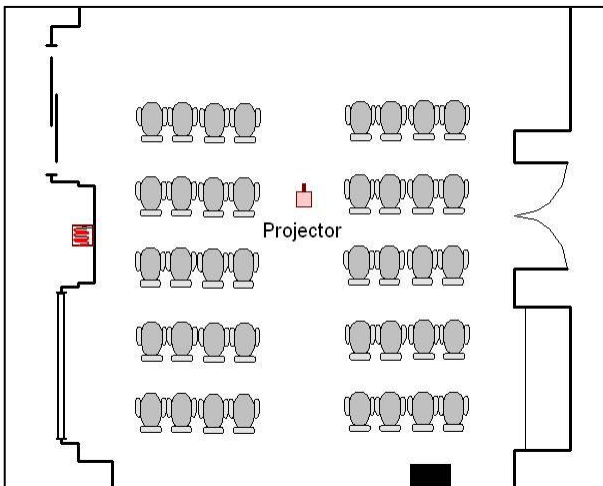

THE WESTIN

VALENCIA

Turia I

Salon / Meeting room	Tamaño / Size	Ancho / Width	Largo / Length	Altura / Height	
Turia I	50 m ²	6.6 m	7.8 m	3.7 m	

Capacidades / Capacities	Teatro / Theatre	Escuela / Classroom	Forma U / U-Shape	Imperial / Boardroom	Cabarete / Cabaret
PAX	40	25	18	18	18

Teatro / Theatre

Escuela / Classroom

Forma U / U-Shape

Cabarete / Cabaret

THE WESTIN

VALENCIA

Turia II

Salon / Meeting room	Tamaño / Size	Ancho / Width	Largo / Length	Altura / Height	
Turia II	50 m ²	6.6 m	7.8 m	3.7 m	

Capacidades / Capacities	Teatro / Theatre	Escuela / Classroom	Forma U / U-Shape	Imperial / Boardroom	Cabarete / Cabaret
PAX	40	25	18	18	18

Teatro / Theatre

Escuela / Classroom

Forma U / U-Shape

Cabarete / Cabaret

THE WESTIN

VALENCIA

Turia

Salon / Meeting room	Tamaño / Size	Ancho / Width	Largo / Length	Altura / Height	
Turia	100 m ²	6.6 m	15.1 m	3.7 m	

Capacidades / Capacities	Teatro / Theatre	Escuela / Classroom	Forma U / U-Shape	Imperial / Boardroom	Cabarete / Cabaret
PAX	80	50	32	40	42