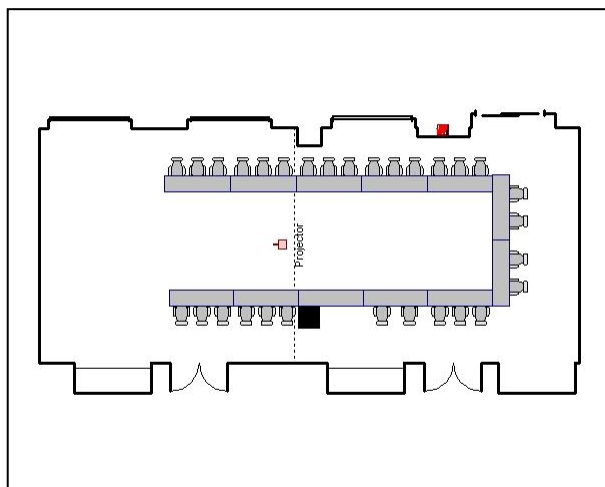

THE WESTIN

VALENCIA

Turia I

Salon / Meeting room	Tamaño / Size	Ancho / Width	Largo / Length	Altura / Height	
Turia I	50 m ²	6.6 m	7.8 m	3.7 m	

Capacidades / Capacities	Teatro / Theatre	Escuela / Classroom	Forma U / U-Shape	Imperial / Boardroom	Cabarete / Cabaret
PAX	40	25	18	18	18

Teatro / Theatre

Escuela / Classroom

Forma U / U-Shape

Cabarete / Cabaret

THE WESTIN

VALENCIA

Turia II

Salon / Meeting room	Tamaño / Size	Ancho / Width	Largo / Length	Altura / Height	
Turia II	50 m ²	6.6 m	7.8 m	3.7 m	

THE WESTIN

VALENCIA

Turia

Salon / Meeting room	Tamaño / Size	Ancho / Width	Largo / Length	Altura / Height	
Turia	100 m ²	6.6 m	15.1 m	3.7 m	

Capacidades / Capacities	Teatro / Theatre	Escuela / Classroom	Forma U / U-Shape	Imperial / Boardroom	Cabarete / Cabaret
PAX	80	50	32	40	42

Teatro / Theatre

Escuela / Classroom

Forma U / U-Shape

Cabarete / Cabaret