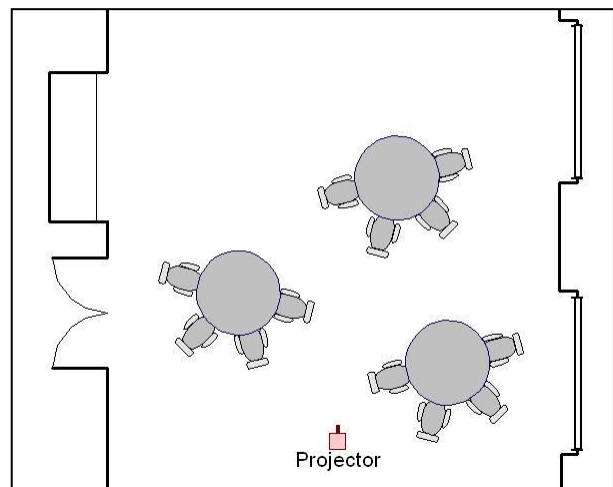

THE WESTIN

VALENCIA

Turia I

Salon / Meeting room	Tamaño / Size	Ancho / Width	Largo / Length	Altura / Height	
Turia I	50 m ²	6.6 m	7.8 m	3.7 m	

Capacidades / Capacities	Teatro / Theatre	Escuela / Classroom	Forma U / U-Shape	Imperial / Boardroom	Cabarete / Cabaret
PAX	40	25	18	18	18

Teatro / Theatre

Escuela / Classroom

Forma U / U-Shape

Cabarete / Cabaret

THE WESTIN

VALENCIA

Turia II

Salon / Meeting room	Tamaño / Size	Ancho / Width	Largo / Length	Altura / Height	
Turia II	50 m ²	6.6 m	7.8 m	3.7 m	

Capacidades / Capacities	Teatro / Theatre	Escuela / Classroom	Forma U / U-Shape	Imperial / Boardroom	Cabarete / Cabaret
PAX	40	25	18	18	18

Teatro / Theatre

Escuela / Classroom

Forma U / U-Shape

Cabarete / Cabaret

THE WESTIN

VALENCIA

Turia

Salon / Meeting room	Tamaño / Size	Ancho / Width	Largo / Length	Altura / Height	
Turia	100 m ²	6.6 m	15.1 m	3.7 m	

Capacidades / Capacities	Teatro / Theatre	Escuela / Classroom	Forma U / U-Shape	Imperial / Boardroom	Cabarete / Cabaret
PAX	80	50	32	40	42