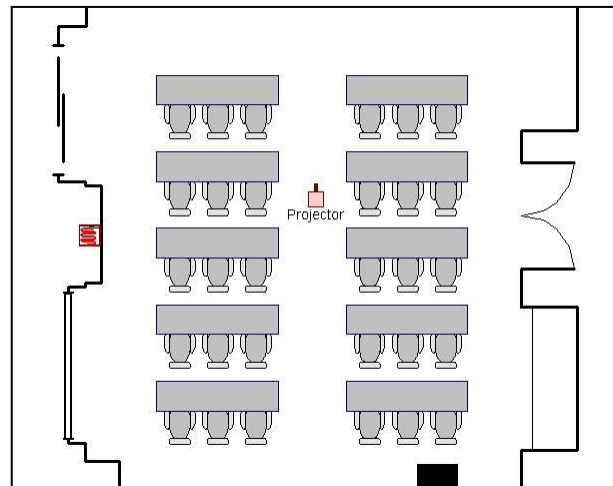

THE WESTIN

VALENCIA

Turia I

Salon / Meeting room	Tamaño / Size	Ancho / Width	Largo / Length	Altura / Height	
Turia I	50 m ²	6.6 m	7.8 m	3.7 m	

Capacidades / Capacities	Teatro / Theatre	Escuela / Classroom	Forma U / U-Shape	Imperial / Boardroom	Cabarete / Cabaret
PAX	40	25	18	18	18

Teatro / Theatre

Escuela / Classroom

Forma U / U-Shape

Cabarete / Cabaret

THE WESTIN

VALENCIA

Turia II

Salon / Meeting room	Tamaño / Size	Ancho / Width	Largo / Length	Altura / Height	
Turia II	50 m ²	6.6 m	7.8 m	3.7 m	

Capacidades / Capacities	Teatro / Theatre	Escuela / Classroom	Forma U / U-Shape	Imperial / Boardroom	Cabarete / Cabaret
PAX	40	25	18	18	18

Teatro / Theatre

Escuela / Classroom

Forma U / U-Shape

Cabarete / Cabaret

THE WESTIN

VALENCIA

Turia

Salon / Meeting room	Tamaño / Size	Ancho / Width	Largo / Length	Altura / Height	
Turia	100 m ²	6.6 m	15.1 m	3.7 m	

Capacidades / Capacities	Teatro / Theatre	Escuela / Classroom	Forma U / U-Shape	Imperial / Boardroom	Cabarete / Cabaret
PAX	80	50	32	40	42