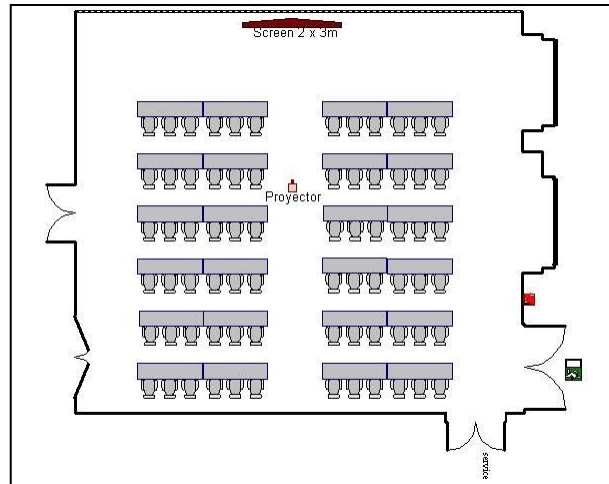

THE WESTIN

VALENCIA

La Exposición I

Salon / Meeting room	Tamaño / Size	Ancho / Width	Largo / Length	Altura / Height	
La Exposición I	145 m ²	12.7 m	11.4 m	3.7 m	

Capacidades / Capacities	Teatro / Theatre	Escuela / Classroom	Forma U / U-Shape	Imperial / Boardroom	Cabarete / Cabaret
PAX	140	80	33	30	36

THE WESTIN

VALENCIA

La Exposición III

Salon / Meeting room	Tamaño / Size	Ancho / Width	Largo / Length	Altura / Height	
La Exposición III	145 m ²	12.7 m	11.4 m	3.7 m	

Capacidades / Capacities	Teatro / Theatre	Escuela / Classroom	Forma U / U-Shape	Imperial / Boardroom	Cabarete / Cabaret
PAX	140	80	33	30	36

Teatro / Theatre

Escuela / Classroom

Forma U / U-Shape

Cabarete / Cabaret

THE WESTIN

VALENCIA

La Exposición I & II

Salon / Meeting room	Tamaño / Size	Ancho / Width	Largo / Length	Altura / Height	
La Exposición I & II	295 m ²	12.7 m	23.3 m	3.7 m	

THE WESTIN

VALENCIA

La Exposición II & III

Salon / Meeting room	Tamaño / Size	Ancho / Width	Largo / Length	Altura / Height	
La Exposición II & III	295 m ²	12.7 m	23.3 m	3.7 m	

Capacidades / Capacities	Teatro / Theatre	Escuela / Classroom	Forma U / U-Shape	Imperial / Boardroom	Cabarete / Cabaret
PAX	280	160	57	60	66