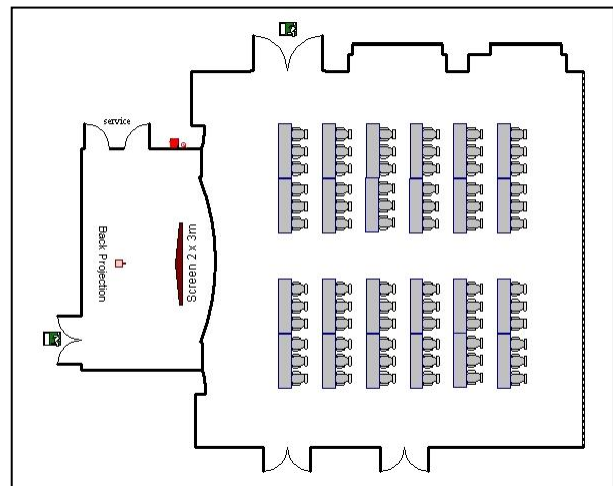

THE WESTIN

VALENCIA

La Exposición I

Salon / Meeting room	Tamaño / Size	Ancho / Width	Largo / Length	Altura / Height	
La Exposición I	145 m ²	12.7 m	11.4 m	3.7 m	

Capacidades / Capacities	Teatro / Theatre	Escuela / Classroom	Forma U / U-Shape	Imperial / Boardroom	Cabarete / Cabaret
PAX	140	80	33	30	36

Teatro / Theatre

Escuela / Classroom

Forma U / U-Shape

Cabarete / Cabaret

THE WESTIN

VALENCIA

La Exposición II

Salon / Meeting room	Tamaño / Size	Ancho / Width	Largo / Length	Altura / Height	
La Exposición II	150 m ²	12.7 m	11.9 m	3.7 m	

THE WESTIN

VALENCIA

La Exposición III

Salon / Meeting room	Tamaño / Size	Ancho / Width	Largo / Length	Altura / Height	
La Exposición III	145 m ²	12.7 m	11.4 m	3.7 m	

Capacidades / Capacities	Teatro / Theatre	Escuela / Classroom	Forma U / U-Shape	Imperial / Boardroom	Cabarete / Cabaret
PAX	140	80	33	30	36

Teatro / Theatre

Escuela / Classroom

Forma U / U-Shape

Cabarete / Cabaret

THE WESTIN

VALENCIA

La Exposición

Salon / Meeting room	Tamaño / Size	Ancho / Width	Largo / Length	Altura / Height	
La Exposición	440 m ²	12.7 m	34.6 m	3.7 m	