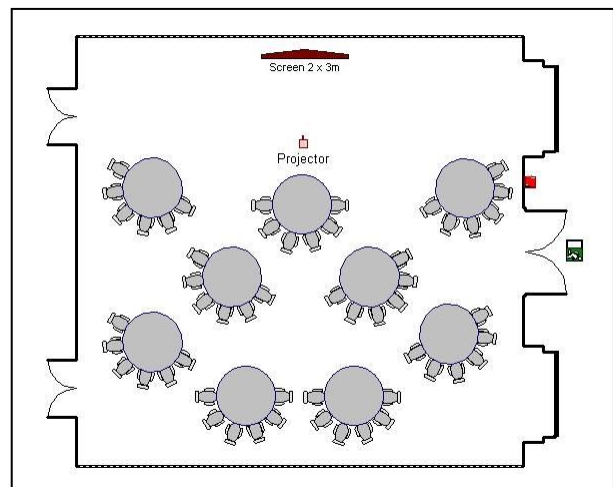

Cabarete / Cabaret