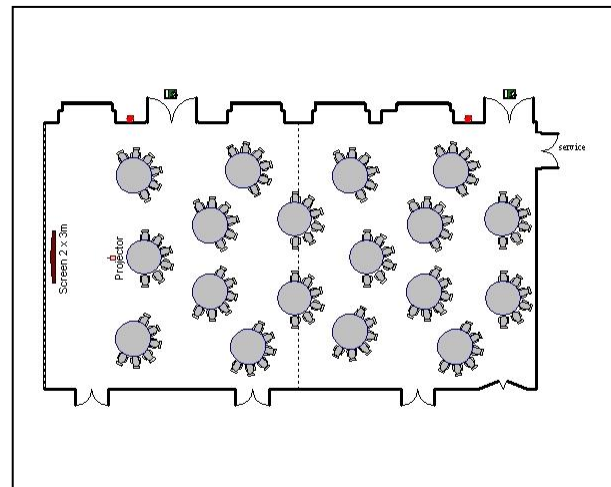

THE WESTIN

VALENCIA

La Exposición III

Salon / Meeting room	Tamaño / Size	Ancho / Width	Largo / Length	Altura / Height	
La Exposición III	145 m ²	12.7 m	11.4 m	3.7 m	

Capacidades / Capacities	Teatro / Theatre	Escuela / Classroom	Forma U / U-Shape	Imperial / Boardroom	Cabarete / Cabaret
PAX	140	80	33	30	36

Teatro / Theatre

Escuela / Classroom

Forma U / U-Shape

Cabarete / Cabaret

THE WESTIN

VALENCIA

La Exposición I & II

Salon / Meeting room	Tamaño / Size	Ancho / Width	Largo / Length	Altura / Height	
La Exposición I & II	295 m ²	12.7 m	23.3 m	3.7 m	

THE WESTIN

VALENCIA

La Exposición II & III

Salon / Meeting room	Tamaño / Size	Ancho / Width	Largo / Length	Altura / Height	
La Exposición II & III	295 m ²	12.7 m	23.3 m	3.7 m	

Capacidades / Capacities	Teatro / Theatre	Escuela / Classroom	Forma U / U-Shape	Imperial / Boardroom	Cabarete / Cabaret
PAX	280	160	57	60	66

Teatro / Theatre

Escuela / Classroom

Forma U / U-Shape

Cabarete / Cabaret

THE WESTIN

VALENCIA

La Exposición

Salon / Meeting room	Tamaño / Size	Ancho / Width	Largo / Length	Altura / Height	
La Exposición	440 m ²	12.7 m	34.6 m	3.7 m	