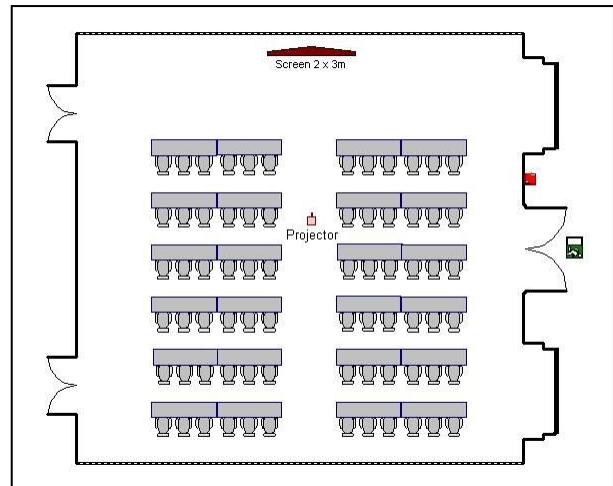

Escuela / Classroom