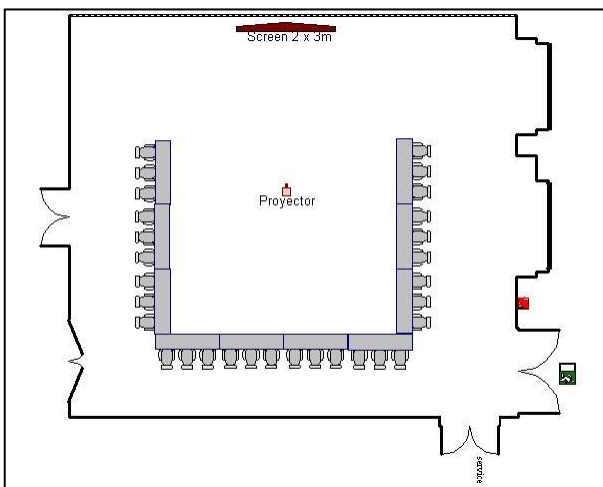

THE WESTIN

VALENCIA

La Exposición I

Salon / Meeting room	Tamaño / Size	Ancho / Width	Largo / Length	Altura / Height	
La Exposición I	145 m ²	12.7 m	11.4 m	3.7 m	

Capacidades / Capacities	Teatro / Theatre	Escuela / Classroom	Forma U / U-Shape	Imperial / Boardroom	Cabarete / Cabaret
PAX	140	80	33	30	36

THE WESTIN

VALENCIA

La Exposición III

Salon / Meeting room	Tamaño / Size	Ancho / Width	Largo / Length	Altura / Height	
La Exposición III	145 m ²	12.7 m	11.4 m	3.7 m	

Capacidades / Capacities	Teatro / Theatre	Escuela / Classroom	Forma U / U-Shape	Imperial / Boardroom	Cabarete / Cabaret
PAX	140	80	33	30	36

Teatro / Theatre

Escuela / Classroom

Forma U / U-Shape

Cabarete / Cabaret

THE WESTIN

VALENCIA

La Exposición I & II

Salon / Meeting room	Tamaño / Size	Ancho / Width	Largo / Length	Altura / Height	
La Exposición I & II	295 m ²	12.7 m	23.3 m	3.7 m	

THE WESTIN

VALENCIA

La Exposición II & III

Salon / Meeting room	Tamaño / Size	Ancho / Width	Largo / Length	Altura / Height	
La Exposición II & III	295 m ²	12.7 m	23.3 m	3.7 m	

Capacidades / Capacities	Teatro / Theatre	Escuela / Classroom	Forma U / U-Shape	Imperial / Boardroom	Cabarete / Cabaret
PAX	280	160	57	60	66