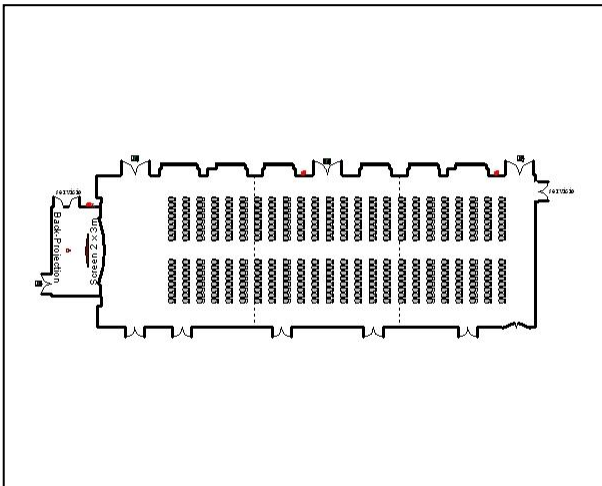

THE WESTIN

VALENCIA

La Exposición

Salon / Meeting room	Tamaño / Size	Ancho / Width	Largo / Length	Altura / Height	
La Exposición	440 m²	12.7 m	34.6 m	3.7 m	

Capacidades / Capacities	Teatro / Theatre	Escuela / Classroom	Forma U / U-Shape	Imperial / Boardroom	Cabarete / Cabaret
PAX	400	220	75	70	90

Teatro / Theatre