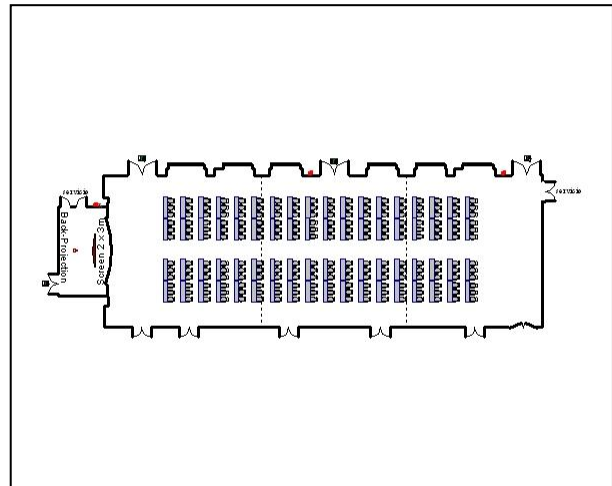

Escuela / Classroom