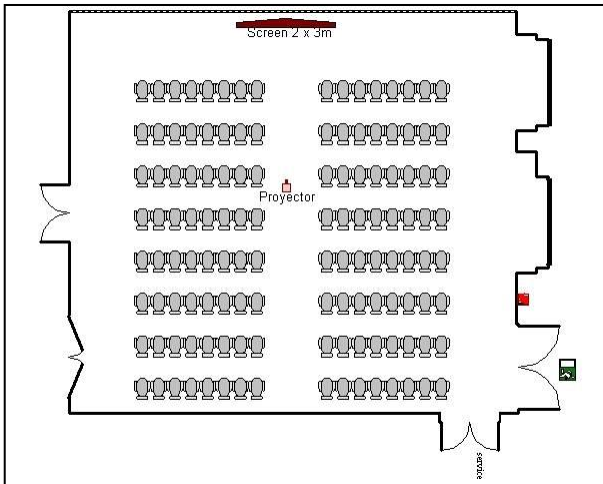

THE WESTIN

VALENCIA

La Exposición I

Salon / Meeting room	Tamaño / Size	Ancho / Width	Largo / Length	Altura / Height	
La Exposición I	145 m ²	12.7 m	11.4 m	3.7 m	

Capacidades / Capacities	Teatro / Theatre	Escuela / Classroom	Forma U / U-Shape	Imperial / Boardroom	Cabarete / Cabaret
PAX	140	80	33	30	36

Teatro / Theatre

Escuela / Classroom

Forma U / U-Shape

Cabarete / Cabaret

THE WESTIN

VALENCIA

La Exposición II

Salon / Meeting room	Tamaño / Size	Ancho / Width	Largo / Length	Altura / Height	
La Exposición II	150 m ²	12.7 m	11.9 m	3.7 m	

THE WESTIN

VALENCIA

La Exposición III

Salon / Meeting room	Tamaño / Size	Ancho / Width	Largo / Length	Altura / Height	
La Exposición III	145 m ²	12.7 m	11.4 m	3.7 m	

Capacidades / Capacities	Teatro / Theatre	Escuela / Classroom	Forma U / U-Shape	Imperial / Boardroom	Cabarete / Cabaret
PAX	140	80	33	30	36

Teatro / Theatre

Escuela / Classroom

Forma U / U-Shape

Cabarete / Cabaret

THE WESTIN

VALENCIA

La Exposición I & II

Salon / Meeting room	Tamaño / Size	Ancho / Width	Largo / Length	Altura / Height	
La Exposición I & II	295 m ²	12.7 m	23.3 m	3.7 m	