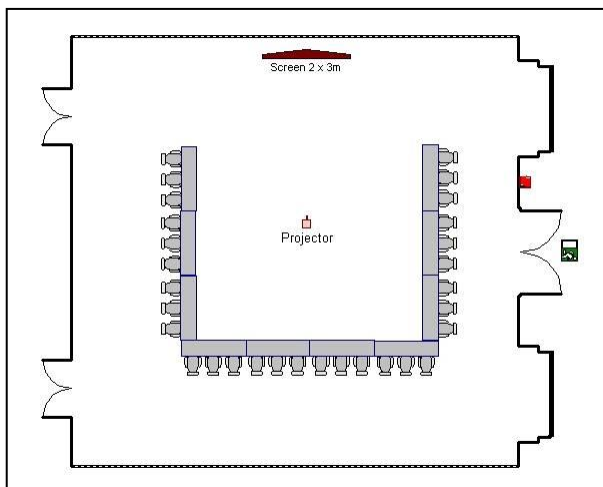

Forma U / U-Shape