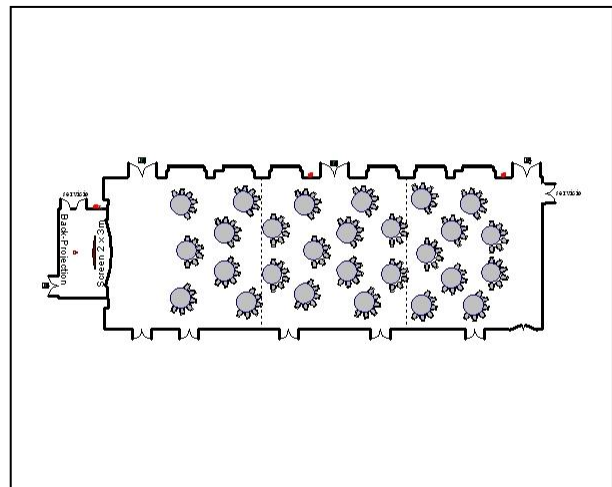

THE WESTIN

VALENCIA

La Exposición I

Salon / Meeting room	Tamaño / Size	Ancho / Width	Largo / Length	Altura / Height	
La Exposición I	145 m ²	12.7 m	11.4 m	3.7 m	

Capacidades / Capacities	Teatro / Theatre	Escuela / Classroom	Forma U / U-Shape	Imperial / Boardroom	Cabarete / Cabaret
PAX	140	80	33	30	36

THE WESTIN

VALENCIA

La Exposición II & III

Salon / Meeting room	Tamaño / Size	Ancho / Width	Largo / Length	Altura / Height	
La Exposición II & III	295 m ²	12.7 m	23.3 m	3.7 m	

Capacidades / Capacities	Teatro / Theatre	Escuela / Classroom	Forma U / U-Shape	Imperial / Boardroom	Cabarete / Cabaret
PAX	280	160	57	60	66

Teatro / Theatre

Escuela / Classroom

Forma U / U-Shape

Cabarete / Cabaret

THE WESTIN

VALENCIA

La Exposición

Salon / Meeting room	Tamaño / Size	Ancho / Width	Largo / Length	Altura / Height	
La Exposición	440 m ²	12.7 m	34.6 m	3.7 m	

Capacidades / Capacities	Teatro / Theatre	Escuela / Classroom	Forma U / U-Shape	Imperial / Boardroom	Cabarete / Cabaret
PAX	400	220	75	70	90

Teatro / Theatre

Escuela / Classroom

Forma U / U-Shape

Cabarete / Cabaret