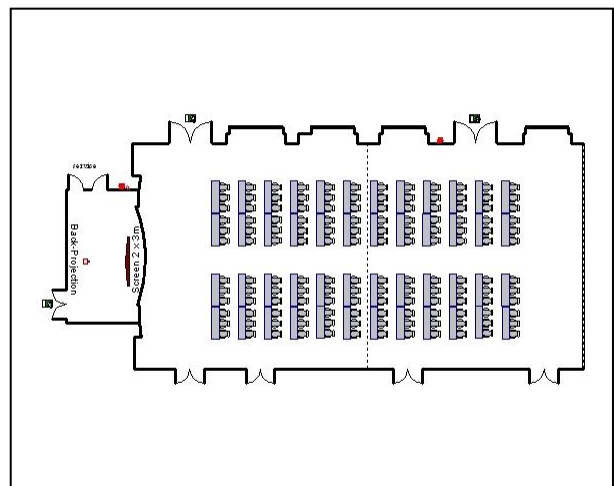

Escuela / Classroom