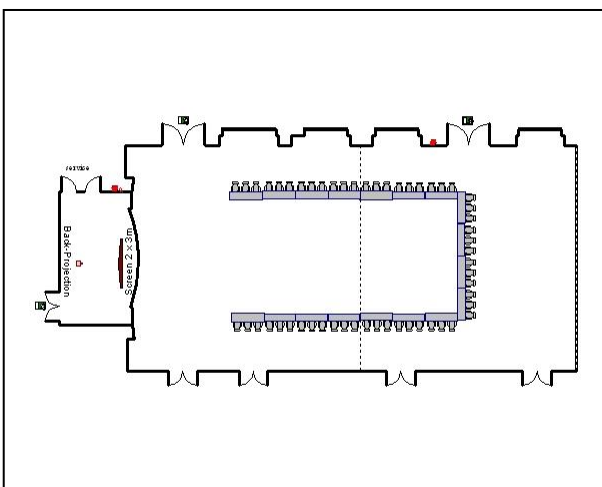

Forma U / U-Shape