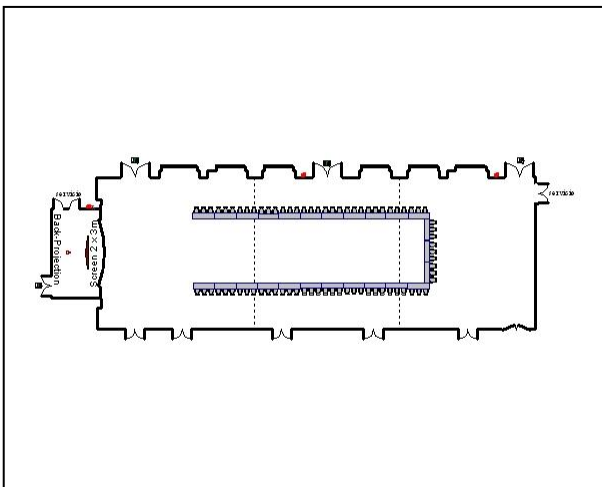

Forma U / U-Shape