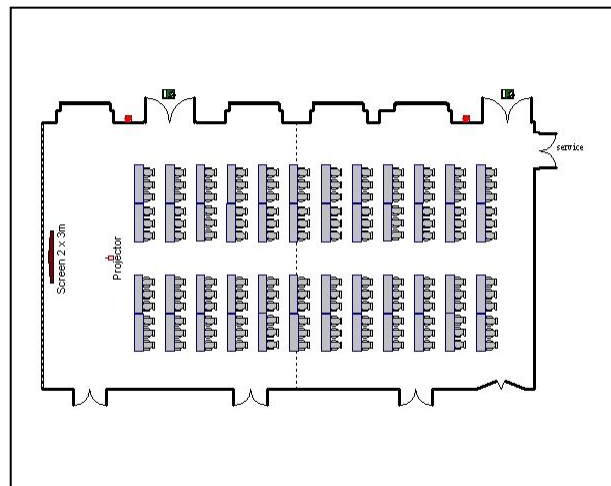

THE WESTIN

VALENCIA

La Exposición I

Salon / Meeting room	Tamaño / Size	Ancho / Width	Largo / Length	Altura / Height	
La Exposición I	145 m ²	12.7 m	11.4 m	3.7 m	

Capacidades / Capacities	Teatro / Theatre	Escuela / Classroom	Forma U / U-Shape	Imperial / Boardroom	Cabarete / Cabaret
PAX	140	80	33	30	36

THE WESTIN

VALENCIA

La Exposición III

Salon / Meeting room	Tamaño / Size	Ancho / Width	Largo / Length	Altura / Height	
La Exposición III	145 m ²	12.7 m	11.4 m	3.7 m	

Capacidades / Capacities	Teatro / Theatre	Escuela / Classroom	Forma U / U-Shape	Imperial / Boardroom	Cabarete / Cabaret
PAX	140	80	33	30	36

THE WESTIN

VALENCIA

La Exposición II & III

Salon / Meeting room	Tamaño / Size	Ancho / Width	Largo / Length	Altura / Height	
La Exposición II & III	295 m ²	12.7 m	23.3 m	3.7 m	

Capacidades / Capacities	Teatro / Theatre	Escuela / Classroom	Forma U / U-Shape	Imperial / Boardroom	Cabarete / Cabaret
PAX	280	160	57	60	66

Teatro / Theatre

Escuela / Classroom

Forma U / U-Shape

Cabarete / Cabaret

THE WESTIN

VALENCIA

La Exposición

Salon / Meeting room	Tamaño / Size	Ancho / Width	Largo / Length	Altura / Height	
La Exposición	440 m ²	12.7 m	34.6 m	3.7 m	