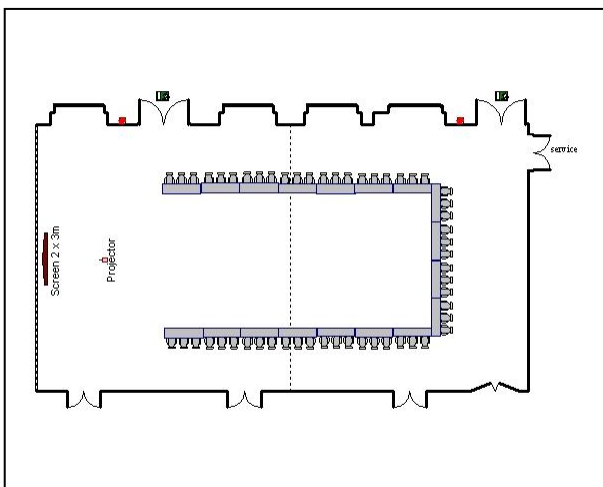

THE WESTIN

VALENCIA

La Exposición I

Salon / Meeting room	Tamaño / Size	Ancho / Width	Largo / Length	Altura / Height	
La Exposición I	145 m ²	12.7 m	11.4 m	3.7 m	

Capacidades / Capacities	Teatro / Theatre	Escuela / Classroom	Forma U / U-Shape	Imperial / Boardroom	Cabarete / Cabaret
PAX	140	80	33	30	36

THE WESTIN

VALENCIA

La Exposición III

Salon / Meeting room	Tamaño / Size	Ancho / Width	Largo / Length	Altura / Height	
La Exposición III	145 m ²	12.7 m	11.4 m	3.7 m	

Capacidades / Capacities	Teatro / Theatre	Escuela / Classroom	Forma U / U-Shape	Imperial / Boardroom	Cabarete / Cabaret
PAX	140	80	33	30	36

THE WESTIN

VALENCIA

La Exposición II & III

Salon / Meeting room	Tamaño / Size	Ancho / Width	Largo / Length	Altura / Height	
La Exposición II & III	295 m ²	12.7 m	23.3 m	3.7 m	

Capacidades / Capacities	Teatro / Theatre	Escuela / Classroom	Forma U / U-Shape	Imperial / Boardroom	Cabarete / Cabaret
PAX	280	160	57	60	66

Teatro / Theatre

Escuela / Classroom

Forma U / U-Shape

Cabarete / Cabaret

THE WESTIN

VALENCIA

La Exposición

Salon / Meeting room	Tamaño / Size	Ancho / Width	Largo / Length	Altura / Height	
La Exposición	440 m ²	12.7 m	34.6 m	3.7 m	