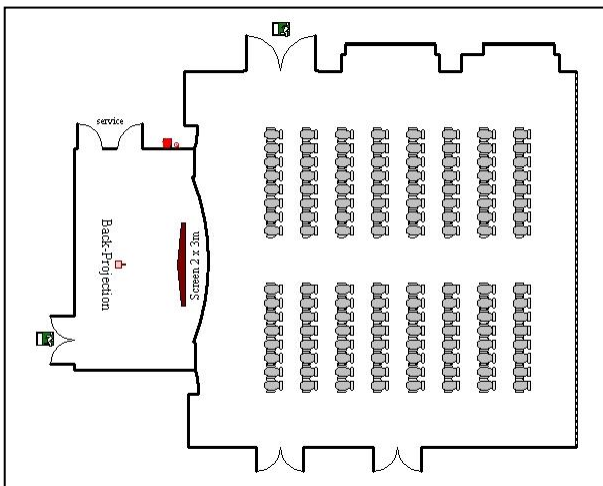

THE WESTIN

VALENCIA

La Exposición I

Salon / Meeting room	Tamaño / Size	Ancho / Width	Largo / Length	Altura / Height	
La Exposición I	145 m ²	12.7 m	11.4 m	3.7 m	

Capacidades / Capacities	Teatro / Theatre	Escuela / Classroom	Forma U / U-Shape	Imperial / Boardroom	Cabarete / Cabaret
PAX	140	80	33	30	36

Teatro / Theatre

Escuela / Classroom

Forma U / U-Shape

Cabarete / Cabaret

THE WESTIN

VALENCIA

La Exposición II

Salon / Meeting room	Tamaño / Size	Ancho / Width	Largo / Length	Altura / Height	
La Exposición II	150 m ²	12.7 m	11.9 m	3.7 m	

THE WESTIN

VALENCIA

La Exposición III

Salon / Meeting room	Tamaño / Size	Ancho / Width	Largo / Length	Altura / Height	
La Exposición III	145 m ²	12.7 m	11.4 m	3.7 m	

Capacidades / Capacities	Teatro / Theatre	Escuela / Classroom	Forma U / U-Shape	Imperial / Boardroom	Cabarete / Cabaret
PAX	140	80	33	30	36

Teatro / Theatre

Escuela / Classroom

Forma U / U-Shape

Cabarete / Cabaret

THE WESTIN

VALENCIA

La Exposición

Salon / Meeting room	Tamaño / Size	Ancho / Width	Largo / Length	Altura / Height	
La Exposición	440 m ²	12.7 m	34.6 m	3.7 m	