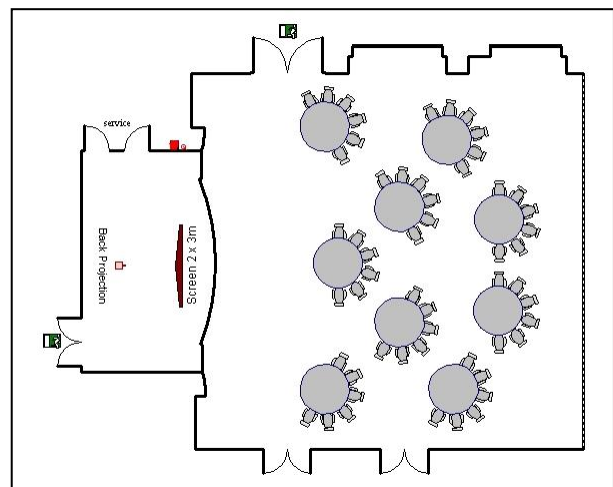

THE WESTIN

VALENCIA

La Exposición I

Salon / Meeting room	Tamaño / Size	Ancho / Width	Largo / Length	Altura / Height	
La Exposición I	145 m ²	12.7 m	11.4 m	3.7 m	

Capacidades / Capacities	Teatro / Theatre	Escuela / Classroom	Forma U / U-Shape	Imperial / Boardroom	Cabarete / Cabaret
PAX	140	80	33	30	36

Teatro / Theatre

Escuela / Classroom

Forma U / U-Shape

Cabarete / Cabaret

THE WESTIN

VALENCIA

La Exposición II

Salon / Meeting room	Tamaño / Size	Ancho / Width	Largo / Length	Altura / Height	
La Exposición II	150 m ²	12.7 m	11.9 m	3.7 m	

THE WESTIN

VALENCIA

La Exposición III

Salon / Meeting room	Tamaño / Size	Ancho / Width	Largo / Length	Altura / Height	
La Exposición III	145 m ²	12.7 m	11.4 m	3.7 m	

Capacidades / Capacities	Teatro / Theatre	Escuela / Classroom	Forma U / U-Shape	Imperial / Boardroom	Cabarete / Cabaret
PAX	140	80	33	30	36

Teatro / Theatre

Escuela / Classroom

Forma U / U-Shape

Cabarete / Cabaret

THE WESTIN

VALENCIA

La Exposición

Salon / Meeting room	Tamaño / Size	Ancho / Width	Largo / Length	Altura / Height	
La Exposición	440 m ²	12.7 m	34.6 m	3.7 m	