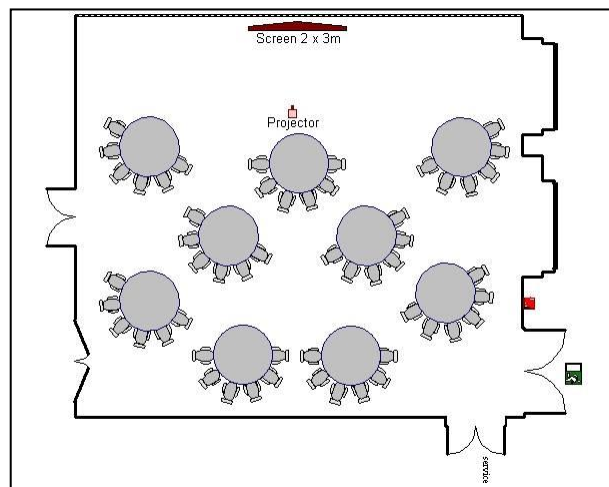

THE WESTIN

VALENCIA

La Exposición I

Salon / Meeting room	Tamaño / Size	Ancho / Width	Largo / Length	Altura / Height	
La Exposición I	145 m ²	12.7 m	11.4 m	3.7 m	

Capacidades / Capacities	Teatro / Theatre	Escuela / Classroom	Forma U / U-Shape	Imperial / Boardroom	Cabarete / Cabaret
PAX	140	80	33	30	36

THE WESTIN

VALENCIA

La Exposición III

Salon / Meeting room	Tamaño / Size	Ancho / Width	Largo / Length	Altura / Height	
La Exposición III	145 m ²	12.7 m	11.4 m	3.7 m	

Capacidades / Capacities	Teatro / Theatre	Escuela / Classroom	Forma U / U-Shape	Imperial / Boardroom	Cabarete / Cabaret
PAX	140	80	33	30	36

Teatro / Theatre

Escuela / Classroom

Forma U / U-Shape

Cabarete / Cabaret

THE WESTIN

VALENCIA

La Exposición I & II

Salon / Meeting room	Tamaño / Size	Ancho / Width	Largo / Length	Altura / Height	
La Exposición I & II	295 m ²	12.7 m	23.3 m	3.7 m	

THE WESTIN

VALENCIA

La Exposición II & III

Salon / Meeting room	Tamaño / Size	Ancho / Width	Largo / Length	Altura / Height	
La Exposición II & III	295 m ²	12.7 m	23.3 m	3.7 m	

Capacidades / Capacities	Teatro / Theatre	Escuela / Classroom	Forma U / U-Shape	Imperial / Boardroom	Cabarete / Cabaret
PAX	280	160	57	60	66