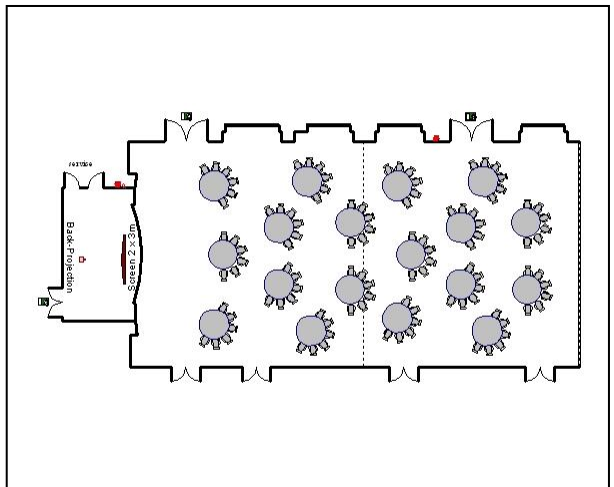

Teatro / Theatre

Escuela / Classroom

Forma U / U-Shape

Cabarete / Cabaret

THE WESTIN

VALENCIA

La Exposición I & II

Salon / Meeting room	Tamaño / Size	Ancho / Width	Largo / Length	Altura / Height	
La Exposición I & II	295 m ²	12.7 m	23.3 m	3.7 m	

Capacidades / Capacities	Teatro / Theatre	Escuela / Classroom	Forma U / U-Shape	Imperial / Boardroom	Cabarete / Cabaret
PAX	280	160	57	60	66

Teatro / Theatre

Escuela / Classroom

Forma U / U-Shape

Cabarete / Cabaret

THE WESTIN

VALENCIA

La Exposición II & III

Salon / Meeting room	Tamaño / Size	Ancho / Width	Largo / Length	Altura / Height	
La Exposición II & III	295 m ²	12.7 m	23.3 m	3.7 m	

Capacidades / Capacities	Teatro / Theatre	Escuela / Classroom	Forma U / U-Shape	Imperial / Boardroom	Cabarete / Cabaret
PAX	280	160	57	60	66

Teatro / Theatre

Escuela / Classroom

Forma U / U-Shape

Cabarete / Cabaret

THE WESTIN

VALENCIA

La Exposición

Salon / Meeting room	Tamaño / Size	Ancho / Width	Largo / Length	Altura / Height	
La Exposición	440 m ²	12.7 m	34.6 m	3.7 m	