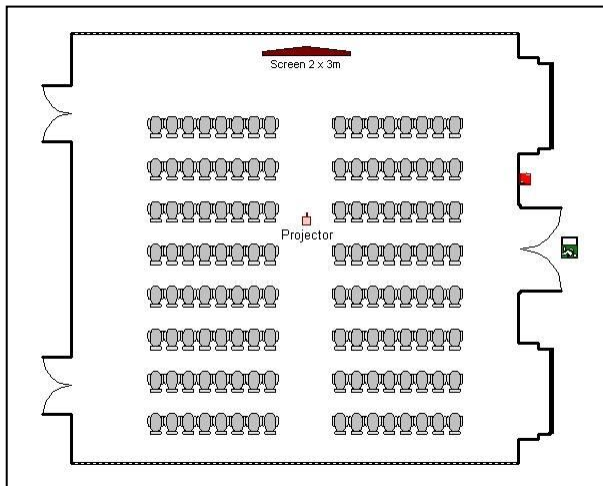

THE WESTIN

VALENCIA

La Exposición II

Salon / Meeting room	Tamaño / Size	Ancho / Width	Largo / Length	Altura / Height	
La Exposición II	150 m²	12.7 m	11.9 m	3.7 m	

Capacidades / Capacities	Teatro / Theatre	Escuela / Classroom	Forma U / U-Shape	Imperial / Boardroom	Cabarete / Cabaret
PAX	140	80	33	30	36

Teatro / Theatre