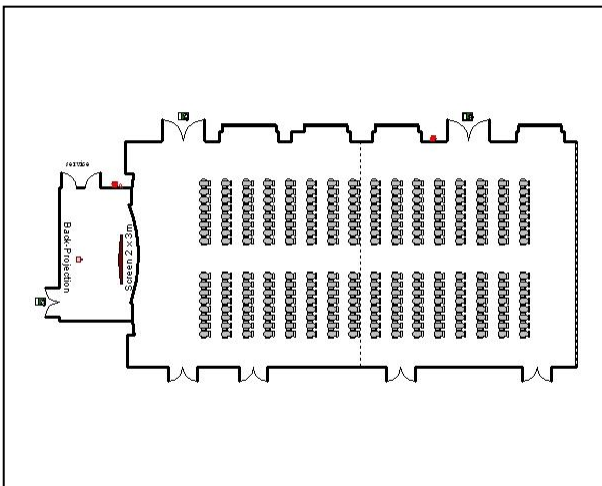

THE WESTIN

VALENCIA

La Exposición I & II

Salon / Meeting room	Tamaño / Size	Ancho / Width	Largo / Length	Altura / Height	
La Exposición I & II	295 m²	12.7 m	23.3 m	3.7 m	

Capacidades / Capacities	Teatro / Theatre	Escuela / Classroom	Forma U / U-Shape	Imperial / Boardroom	Cabarete / Cabaret
PAX	280	160	57	60	66

Teatro / Theatre