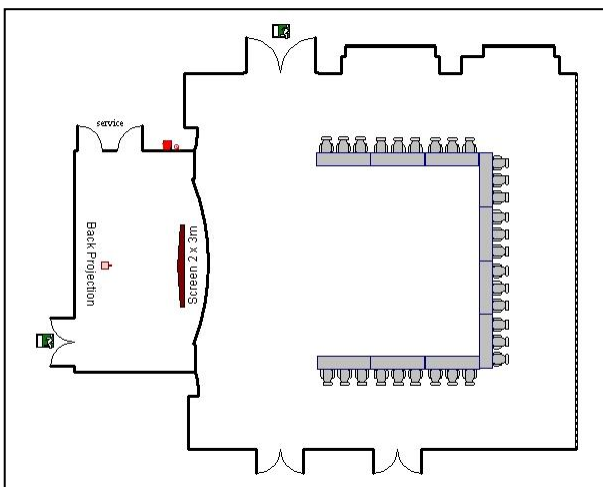

THE WESTIN

VALENCIA

La Exposición I

Salon / Meeting room	Tamaño / Size	Ancho / Width	Largo / Length	Altura / Height	
La Exposición I	145 m ²	12.7 m	11.4 m	3.7 m	

Capacidades / Capacities	Teatro / Theatre	Escuela / Classroom	Forma U / U-Shape	Imperial / Boardroom	Cabarete / Cabaret
PAX	140	80	33	30	36

Teatro / Theatre

Escuela / Classroom

Forma U / U-Shape

Cabarete / Cabaret

THE WESTIN

VALENCIA

La Exposición II

Salon / Meeting room	Tamaño / Size	Ancho / Width	Largo / Length	Altura / Height	
La Exposición II	150 m ²	12.7 m	11.9 m	3.7 m	

THE WESTIN

VALENCIA

La Exposición III

Salon / Meeting room	Tamaño / Size	Ancho / Width	Largo / Length	Altura / Height	
La Exposición III	145 m ²	12.7 m	11.4 m	3.7 m	

Capacidades / Capacities	Teatro / Theatre	Escuela / Classroom	Forma U / U-Shape	Imperial / Boardroom	Cabarete / Cabaret
PAX	140	80	33	30	36

Teatro / Theatre

Escuela / Classroom

Forma U / U-Shape

Cabarete / Cabaret

THE WESTIN

VALENCIA

La Exposición

Salon / Meeting room	Tamaño / Size	Ancho / Width	Largo / Length	Altura / Height	
La Exposición	440 m ²	12.7 m	34.6 m	3.7 m	