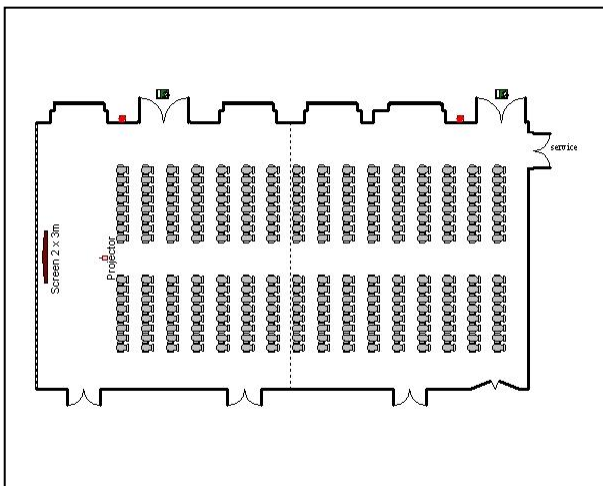

THE WESTIN

VALENCIA

La Exposición I

Salon / Meeting room	Tamaño / Size	Ancho / Width	Largo / Length	Altura / Height	
La Exposición I	145 m ²	12.7 m	11.4 m	3.7 m	

Capacidades / Capacities	Teatro / Theatre	Escuela / Classroom	Forma U / U-Shape	Imperial / Boardroom	Cabarete / Cabaret
PAX	140	80	33	30	36

THE WESTIN

VALENCIA

La Exposición III

Salon / Meeting room	Tamaño / Size	Ancho / Width	Largo / Length	Altura / Height	
La Exposición III	145 m ²	12.7 m	11.4 m	3.7 m	

Capacidades / Capacities	Teatro / Theatre	Escuela / Classroom	Forma U / U-Shape	Imperial / Boardroom	Cabarete / Cabaret
PAX	140	80	33	30	36

THE WESTIN

VALENCIA

La Exposición II & III

Salon / Meeting room	Tamaño / Size	Ancho / Width	Largo / Length	Altura / Height	
La Exposición II & III	295 m ²	12.7 m	23.3 m	3.7 m	

Capacidades / Capacities	Teatro / Theatre	Escuela / Classroom	Forma U / U-Shape	Imperial / Boardroom	Cabarete / Cabaret
PAX	280	160	57	60	66

Teatro / Theatre

Escuela / Classroom

Forma U / U-Shape

Cabarete / Cabaret

THE WESTIN

VALENCIA

La Exposición

Salon / Meeting room	Tamaño / Size	Ancho / Width	Largo / Length	Altura / Height	
La Exposición	440 m ²	12.7 m	34.6 m	3.7 m	