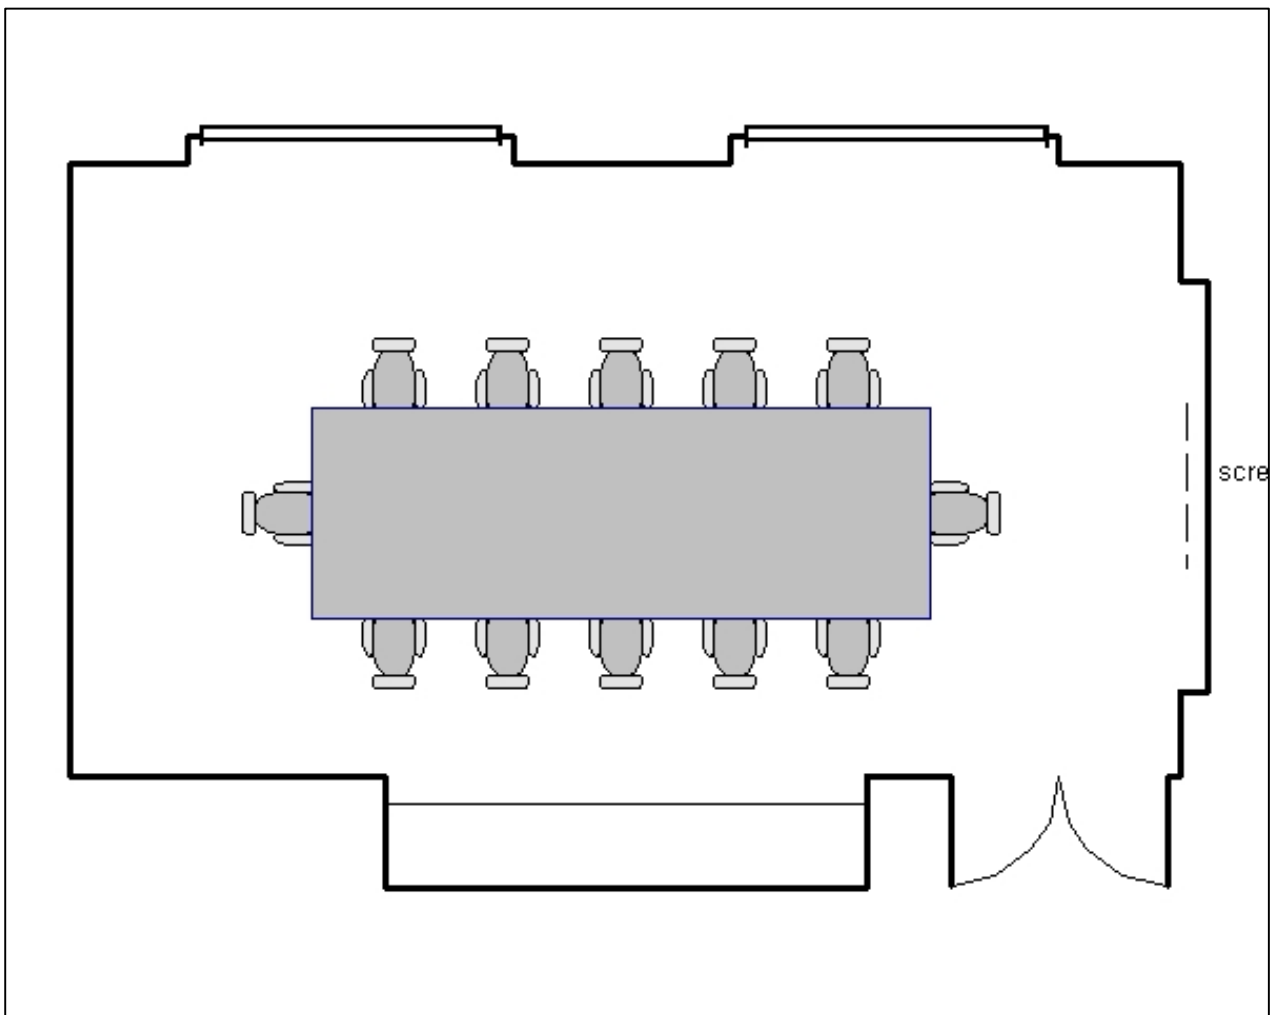

THE WESTIN

VALENCIA

Bellas Artes

Salon / Meeting room	Tamaño / Size	Ancho / Width	Largo / Length	Altura / Height	Precio IVA incluido / Rate VAT included
Bellas Artes	38 m ²	4.6 m	8.2 m	3.2 m	1 día/day: € 350 ½ día/day: € 250

Capacidades / Capacities	Teatro / Theatre	Escuela / Classroom	Forma U / U-Shape	Imperial / Boardroom	Cabarete / Cabaret
PAX	/	/	/	14	/

THE WESTIN

VALENCIA

Del Real

Salon / Meeting room	Tamaño / Size	Ancho / Width	Largo / Length	Altura / Height	Precio IVA incluido / Rate VAT included
Del Real	32 m ²	4.5 m	7.4 m	3.2 m	1 día/day: € 350 ½ día/day: € 250