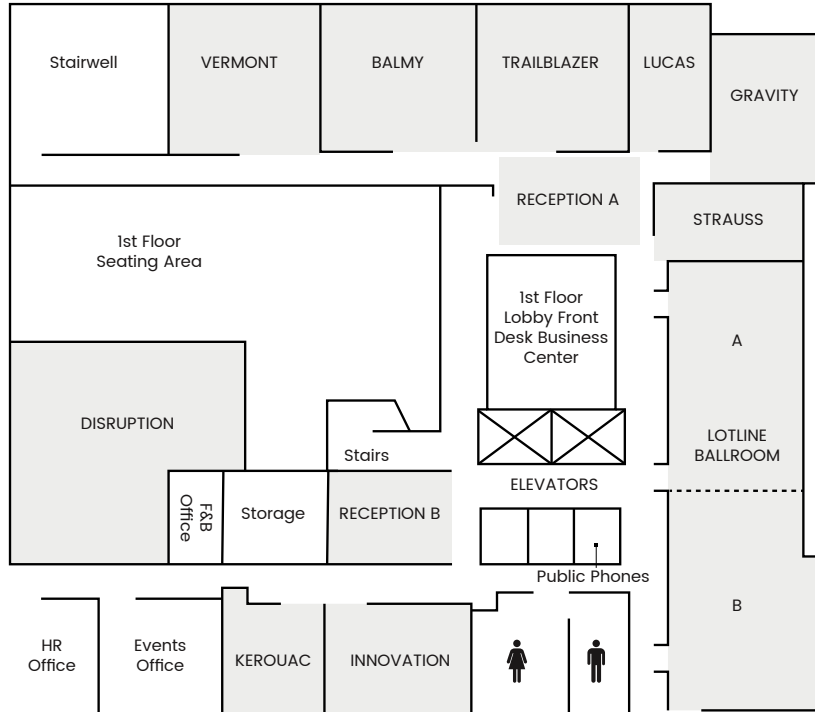

# Capacity Chart

	DIM. (LxWxH)	SQ FT	Theatre	Classroom	Conference	U-Shape	Reception	Banquet
Lotline Ballroom	24x84x9.2	2,016	200	100	40	50	150	130
Lotline Ballroom A	12x42x9.2	1,008	100	50	20	25	75	65
Lotline Ballroom B	12x42x9.2	1,008	100	50	20	25	75	65
Vermont	27x27x9.4	729	50	32	18	24	60	50
Balmy	27x27x9.4	729	50	32	18	24	60	50
Trailblazer	27x27x9.4	729	50	32	18	24	60	50
Block 9	—	—	—	—	—	—	100	40
Gravity	19x20x9.4	532	30	22	16	18	45	40
Innovation	24x27x9.4	648	40	24	16	20	50	40
Kerouac	13x22x9.4	286	16	—	10	—	15	16
Disruption	13x33x10.9	430	36	—	16	—	43	24
Strauss	13x22x9.4	294	—	—	10	—	—	—
Lucas	13x25x9.4	319	—	—	12	—	—	—
Reception A	19x30x9	570	—	—	—	—	—	—
Reception B	16x28x9	437	—	—	—	—	—	—
Parklet	22x26	572	—	—	—	—	50	—

# Meeting Rooms

	DIM. (LxWxH)	SQ FT	Theatre	Classroom	Conference	U-Shape	Reception	Banquet
Lotline Ballroom	24x84x9.2	2,016	200	100	40	50	150	130
Lotline Ballroom A	12x42x9.2	1,008	100	50	20	25	75	65
Lotline Ballroom B	12x42x9.2	1,008	100	50	20	25	75	65
Vermont	27x27x9.4	729	50	32	18	24	60	50
Balmy	27x27x9.4	729	50	32	18	24	60	50
Trailblazer	27x27x9.4	729	50	32	18	24	60	50
Block 9	—	—	—	—	—	—	100	40
Gravity	19x20x9.4	532	30	22	16	18	45	40
Innovation	24x27x9.4	648	40	24	16	20	50	40
Kerouac	13x22x9.4	286	16	—	10	—	15	16
Disruption	13x33x10.9	430	36	—	16	—	43	24
Strauss	13x22x9.4	294	—	—	10	—	—	—
Lucas	13x25x9.4	319	—	—	12	—	—	—
Reception A	19x30x9	570	—	—	—	—	—	—
Reception B	16x28x9	437	—	—	—	—	—	—
Parklet	22x26	572	—	—	—	—	50	—