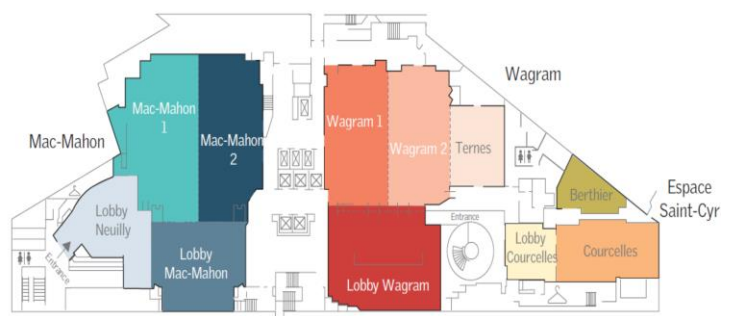

GRANDS SALONS