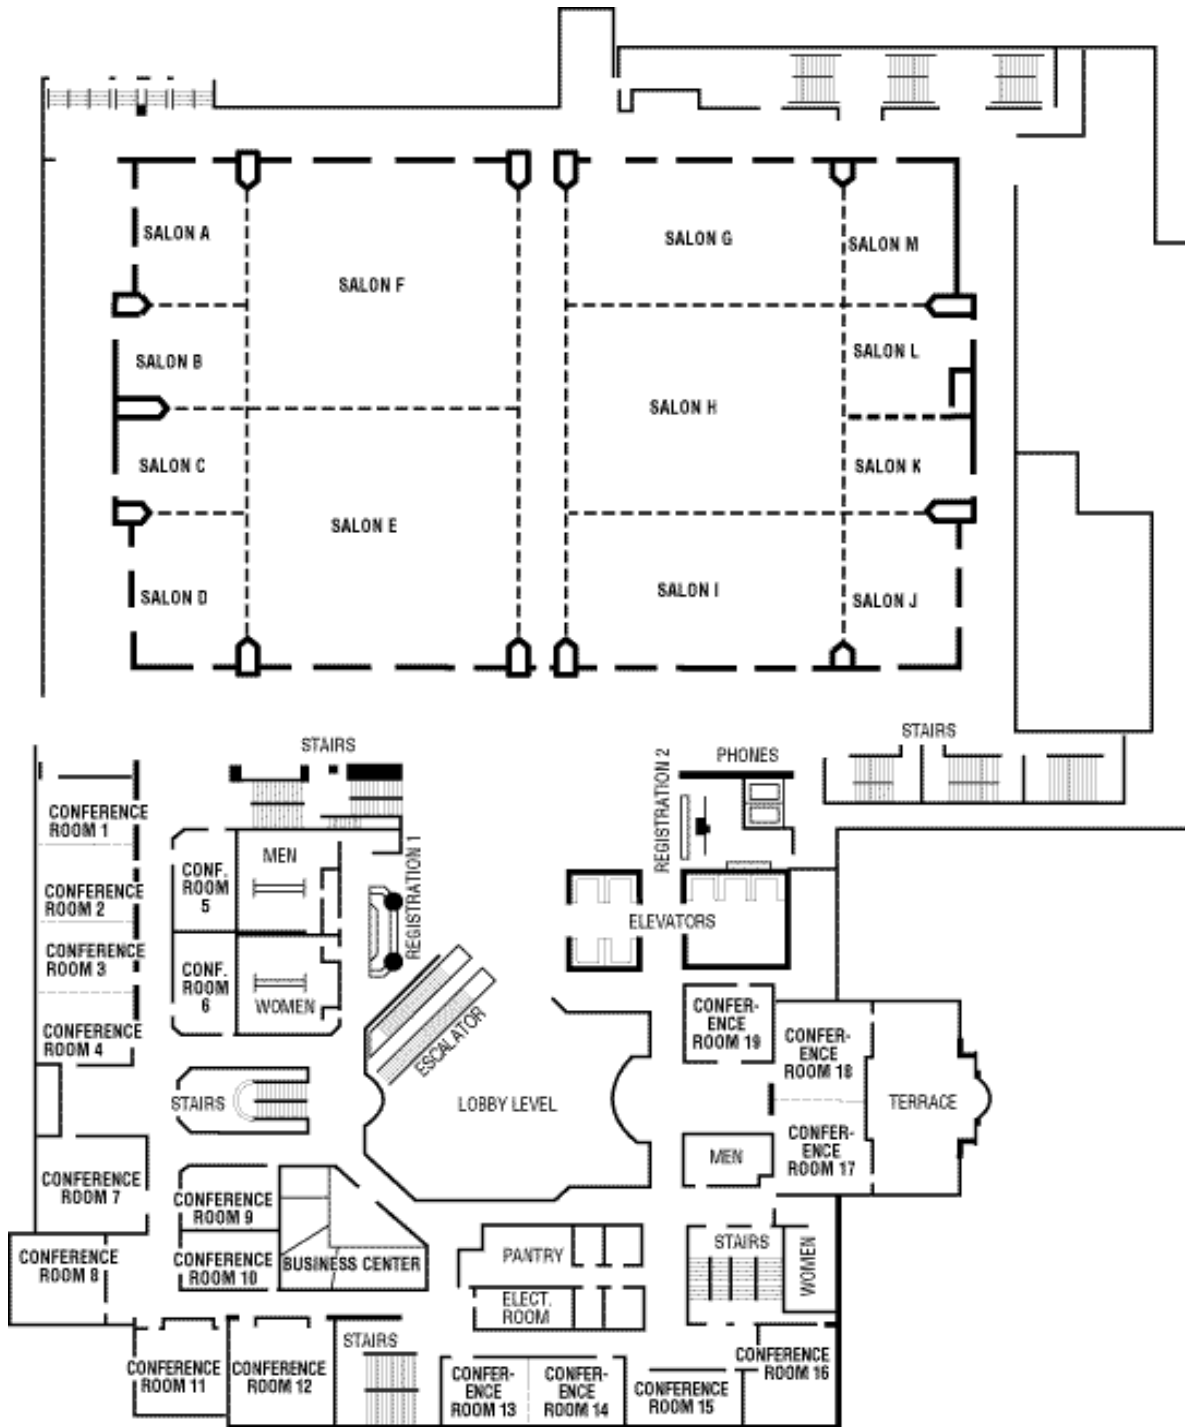

MARRIOTT
SAN ANTONIO
RIVERCENTER

Marriott Rivercenter Hotel
101 Bowie Street
San Antonio, Tx. 78205 210-223-1000

Meeting Room	Dimensions	Capacity						
	(LxWxH)	Sq.Ft.	Theatre	Schoolroom	Conference	UShape	Reception	Banquet
Grand Ballroom	260x160x25	41600	4400	2300	N/A	N/A	6400	3312
Salon A	35x46x25	1610	180	80	38	38	285	120
Salon D	35x50x25	1750	180	80	38	42	285	120
Salon B	40x32x25	1280	126	70	30	34	185	90
Salon C	40x32x25	1280	126	70	30	34	185	90
Salon E	83x81x25	6723	720	480	N/A	N/A	1050	490
Salon F	83x75x25	6557	720	480	N/A	N/A	1050	490
Salon G	86x46x25	3956	440	250	N/A	N/A	645	320
Salon H	86x64x25	5504	640	420	N/A	N/A	910	480
Salon I	86x50x25	4300	480	270	N/A	N/A	660	320
Salon J	35x50x25	1750	180	90	38	42	285	120
Salon K	40x32x25	1280	114	70	30	34	185	90
Salon L	40x32x25	1280	114	70	30	34	185	90
Salon M	35x46x25	1610	180	80	38	38	285	120
Salons A-F	160x120x25	19200	2052	1260	N/A	N/A	3000	1400
Salons G-M	160x121x25	19360	2148	1260	N/A	N/A	3155	1540
Salons A&B	78x40x25	2890	306	150	N/A	N/A	470	210
Salons C&D	78x40x25	2890	306	150	N/A	N/A	470	210
Salons E&F	156x84x25	13280	1440	960	N/A	N/A	2100	980
Salons G&M	112x46x25	5438	620	330	N/A	N/A	1335	440
Salons H&I	114x86x25	9804	1120	690	N/A	N/A	1555	800
Salons IJ	50x121x25	6050	660	360	N/A	N/A	1570	800
Salons ABF	79x120x25	9480	1026	630	N/A	N/A	1520	700
Salons CDE	82x120x25	9753	1026	630	N/A	N/A	1520	700
Salons GHI	160x84x25	13760	1560	940	N/A	N/A	2605	1300
Salons JK	37x82x25	3034	294	150	N/A	N/A	470	210
Salons LM	37x78x25	2886	294	150	N/A	N/A	470	210
Conf Rm 1	29x21x9	672	70	40	26	28	106	50
Conf Rm 2	29x22x9	704	70	40	26	28	106	50
Conf Rm 3	29x22x9	704	70	40	26	28	106	50
Conf Rm 4	29x22x9	704	70	40	26	28	106	50
Conf Rms 1-2	43x30x9	1239	140	80	N/A	N/A	212	100
Conf Rms 3-4	44x30x9	1240	140	80	N/A	N/A	212	100
Conf Rms 1-4	30x88x9	2640	294	154	N/A	N/A	425	200
Conference Room 5	31x20x9	620	73	38	26	28	90	40
Conference Room 6	31x20x9	620	73	38	26	28	90	40
Conference Room 7	29x27x9	783	88	50	26	28	150	50
Conference Room 8	30x27x9	810	88	50	26	28	125	50
Conference Room 9	32x19x9	608	64	48	28	28	85	40
Conference Room 10	32x18x9	576	64	48	28	28	80	40
Conference Room 11	30x26x9	780	80	50	26	28	125	50
Conference Room 12	31x32x9	992	100	64	28	30	160	60
Conference Room 13	25x20x9	500	60	24	24	24	85	40
Conference Room 14	32x20x9	640	60	24	24	24	85	40
Conf Rms 13-14	29x42x9	1134	135	56	44	44	180	80
Conference Room 15	35x18x9	630	68	27	32	32	95	40
Conference Room 16	21x28x9	588	70	40	28	28	140	60
Conference Room 17	29x30x9	870	97	50	26	28	140	60
Conference Room 18	29x30x9	870	97	50	26	28	140	60
Conf Rms 17-18	28x60x9	1680	223	140	50	50	280	120
Conference Room 19	22x19x9	418	40	24	18	17	55	30
Conf Suites 514,529,530,544	40x25	1000	N/A	N/A	10	N/A	N/A	N/A
Rio Vista 1	22x38x10	836	60	36	30	N/A	50	50
Rio Vista 2	47x30x10	1426	150	90	40	28	150	90
Rio Vista 1-2		2262	175	115	40	28	185	140