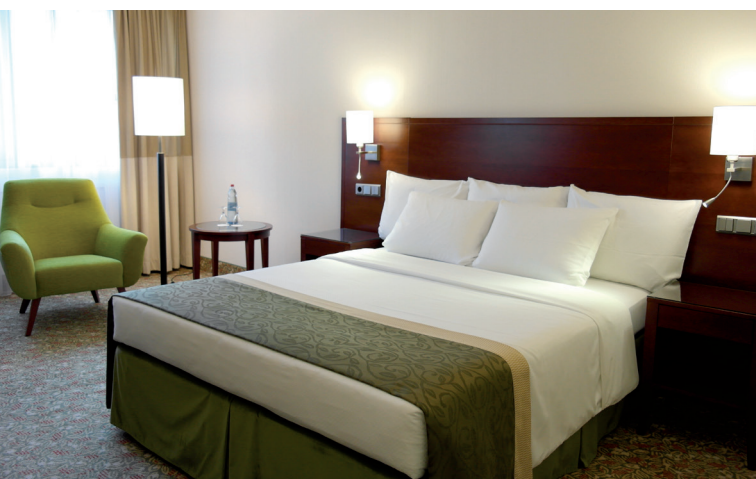

## GÄSTEZIMMER | GUESTROOM

Anzahl der Zimmer: 221 Gästezimmer, davon 2 Junior Suiten, 4 Business Suiten sowie 2 barrierefreie Zimmer auf 12 Etagen | Klimaanlage | Safe | Bügeleisen und -brett | Flatscreen mit Sat-TV | Kaffee-/Teestation | 2 Telefone | Wi-fi

Number of rooms: 221 guest rooms, including 2 junior suites, 4 business suites and 2 rooms for guest with a disability on 12 floors | air conditioning | safety deposit box | iron and ironingboard | flatscreen with sat-tv | coffee/teamaker | 2 telephones | wi-fi