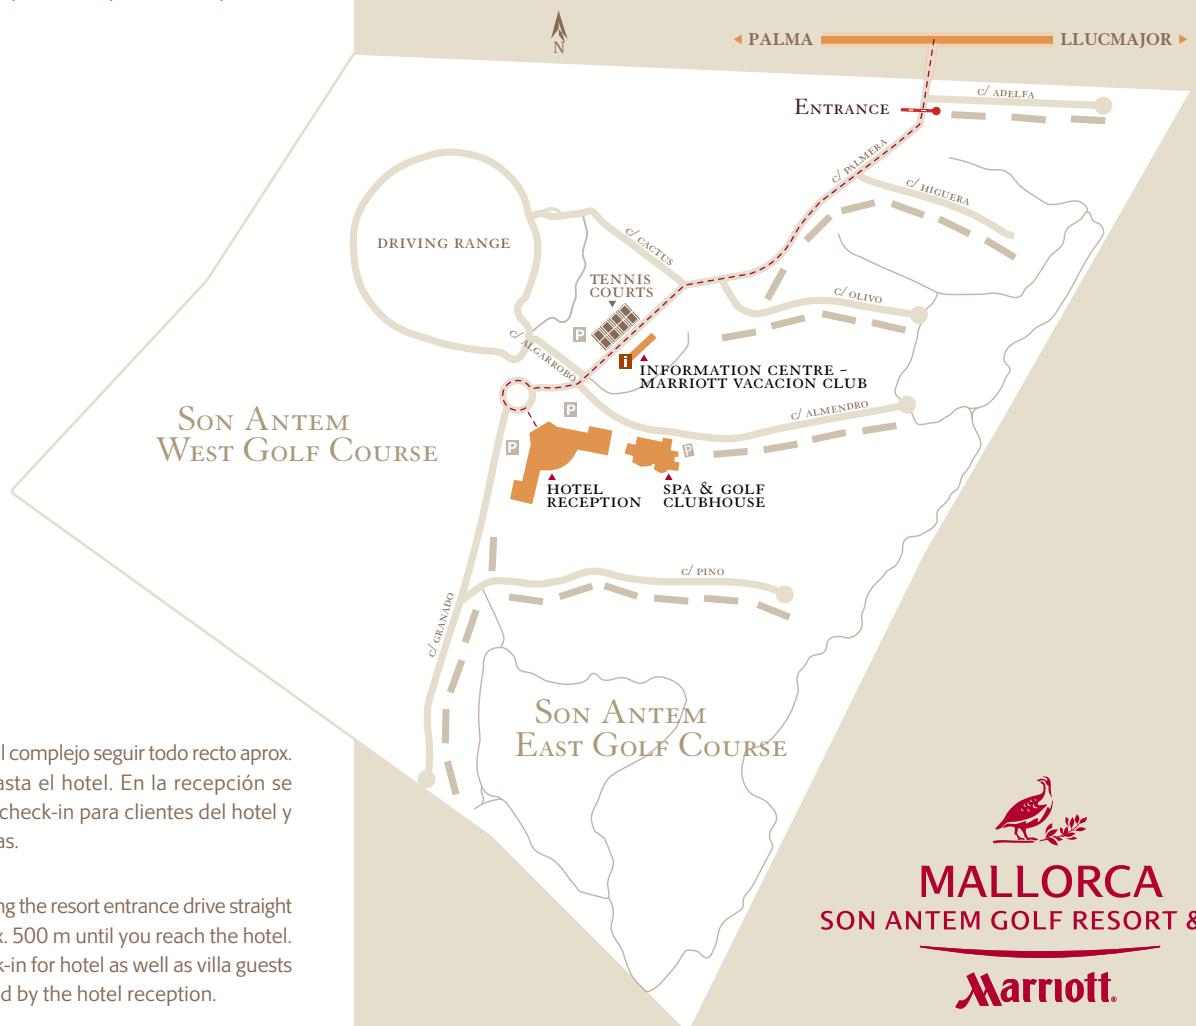

PLANO DEL COMPLEJO / RESORT PLAN

ES Al entrar al complejo seguir todo recto aprox. 500 m hasta el hotel. En la recepción se realiza el check-in para clientes del hotel y de las villas.

ENG On entering the resort entrance drive straight for approx. 500 m until you reach the hotel. The check-in for hotel as well as villa guests is provided by the hotel reception.

D Ab Resorteingang fahren Sie ca. 500 M geradeaus bis Sie das Hotel erreichen. Der Check-in für Hotel- sowie Villagäste wird von der Hotelrezeption durchgeführt.