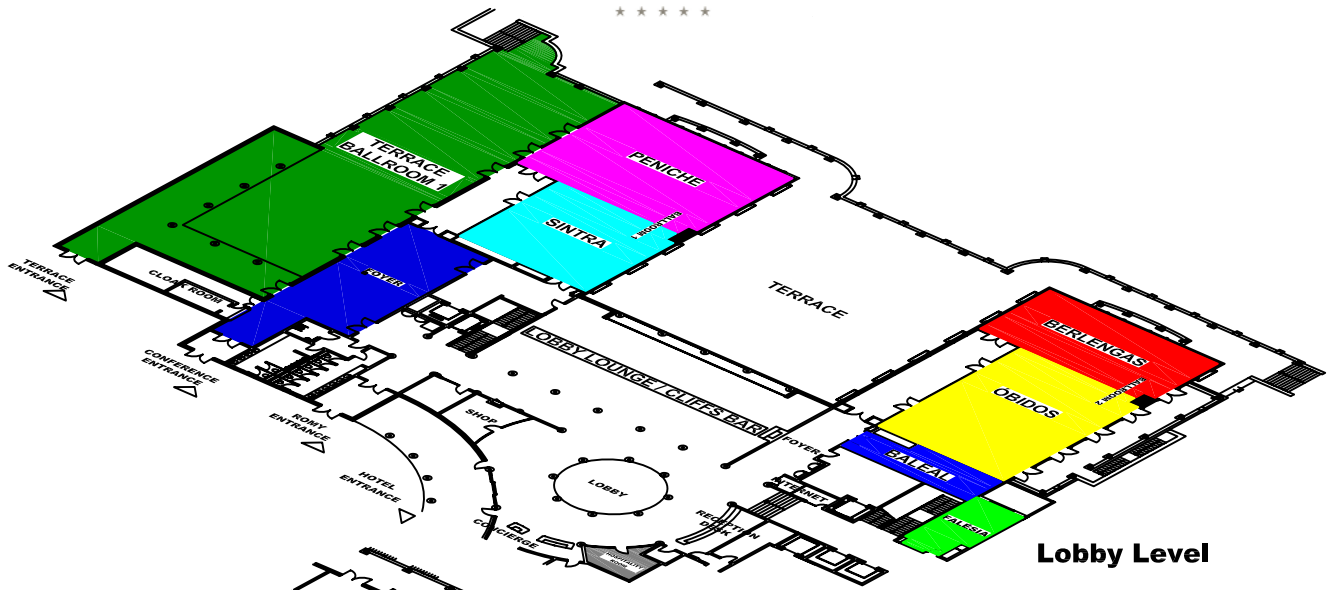

  
**PRAIA D'EL REY**  
 GOLF & BEACH RESORT

ROOM	Square feet	Square meters	Ceiling Height	BANQUET	RECEPTION	THEATER	CLASSROOM	BOARDROOM	U-SHAPE
<b>Ballroom 1 (Peniche + Sintra)</b>	3107	289	3.6	220	250	250	180	70	70*
<b>Peniche</b>	1795	167	3.6	100	140	130	100	50	50
<b>Sintra</b>	1312	122	3.6	80	110	90	60	30	30
<b>Ballroom 2 (Berlengas + Óbidos)</b>	2956	275	3.6	200	250	230	160	70	70*
<b>Berlengas</b>	1193	111	3.6	70	100	80	50	30	30
<b>Óbidos</b>	1763	164	3.6	100	140	130	100	50	50
<b>Baleal</b>	376	35	3.5	-	-	-	-	16	-
<b>Nazaré</b>	172	16	2.5	-	-	-	-	10	-
<b>Falésia</b>	322	30	2.5/2.13	-	-	20	-	15	15
<b>Lagoa</b>	322	30	2.5/2.13	-	-	20	-	15	15
<b>Foyer Ballroom 1</b>	1127	105	3.5	-	-	-	-	-	-
<b>Terrace Ballroom 1</b>	5267	490	-	250	330	-	-	-	-
<b>Terrace</b>	3816	355	-	220	430	-	-	-	-
<b>Hospitality Room</b>	161	15	2.5	-	-	-	-	-	-