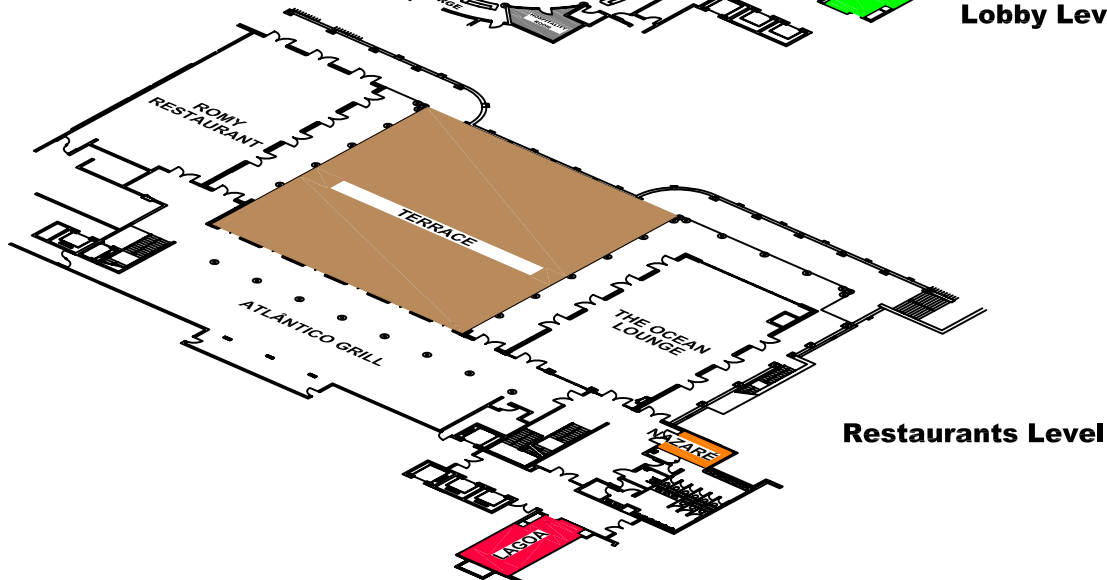

  
**PRAIA D'EL REY**  
 GOLF & BEACH RESORT

ROOM	Square feet	Square meters	Ceiling Height	BANQUET	RECEPTION	THEATER	CLASSROOM	BOARDROOM	U-SHAPE
<b>Ballroom 1 (Peniche + Sintra)</b>	3107	289	3.6	220	250	250	180	70	70*
<b>Peniche</b>	1795	167	3.6	100	140	130	100	50	50
<b>Sintra</b>	1312	122	3.6	80	110	90	60	30	30
<b>Ballroom 2 (Berlengas + Óbidos)</b>	2956	275	3.6	200	250	230	160	70	70*
<b>Berlengas</b>	1193	111	3.6	70	100	80	50	30	30
<b>Óbidos</b>	1763	164	3.6	100	140	130	100	50	50
<b>Baleal</b>	376	35	3.5	-	-	-	-	16	-
<b>Nazaré</b>	172	16	2.5	-	-	-	-	10	-
<b>Falésia</b>	322	30	2.5/2.13	-	-	20	-	15	15
<b>Lagoa</b>	322	30	2.5/2.13	-	-	20	-	15	15
<b>Foyer Ballroom 1</b>	1127	105	3.5	-	-	-	-	-	-
<b>Terrace Ballroom 1</b>	5267	490	-	250	330	-	-	-	-
<b>Terrace</b>	3816	355	-	220	430	-	-	-	-
<b>Hospitality Room</b>	161	15	2.5	-	-	-	-	-	-